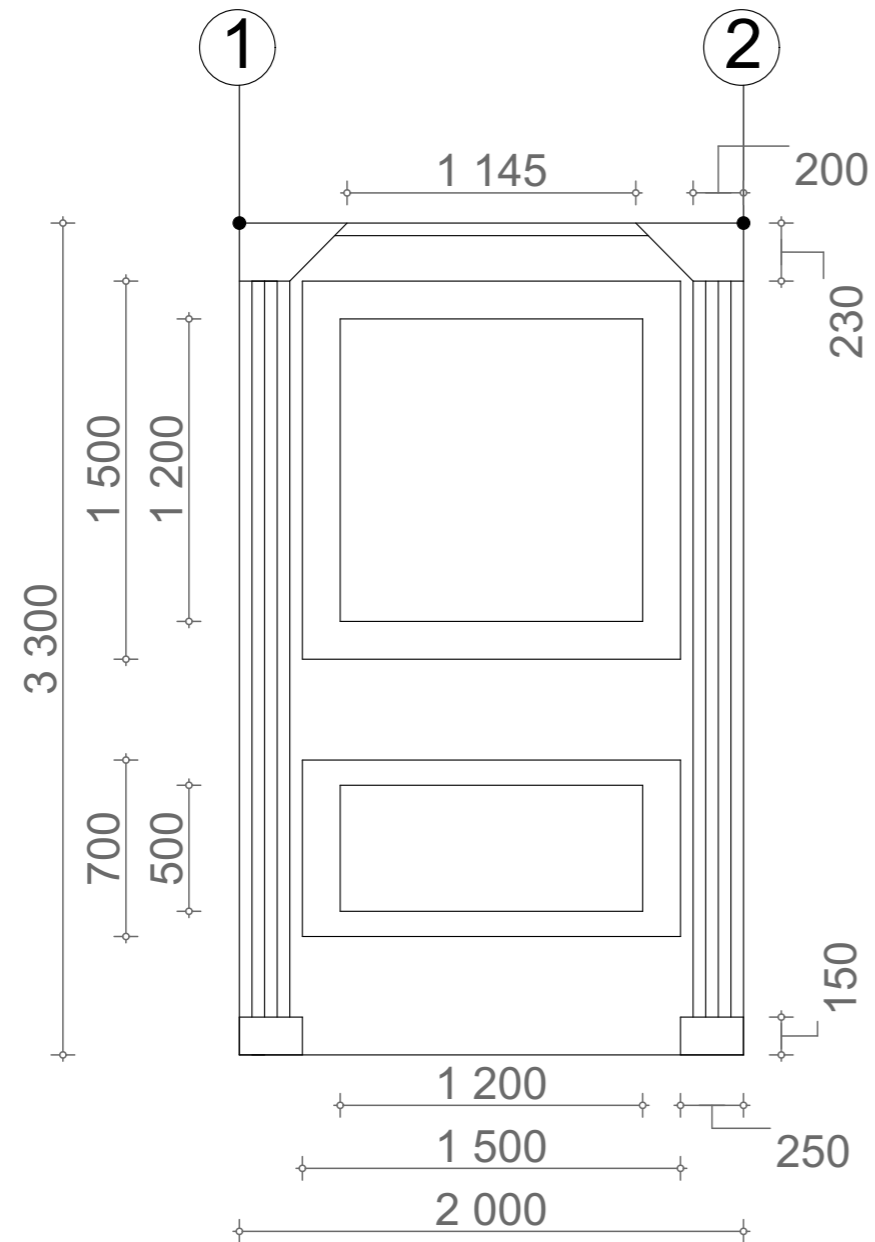

См. Лист 13 План маркировки разверток

Sofya Panfilova
✉ Panfilova.00@inbox.ru
☎ 8 (996) 415-87-08

Название проекта
Салон красоты

Название чертежа
Развертки стен

Масштаб
1:30

Дизайнер:
Панфилова Софья Игоревна

Лист/Листов
17/25

Дата
29.11.2022