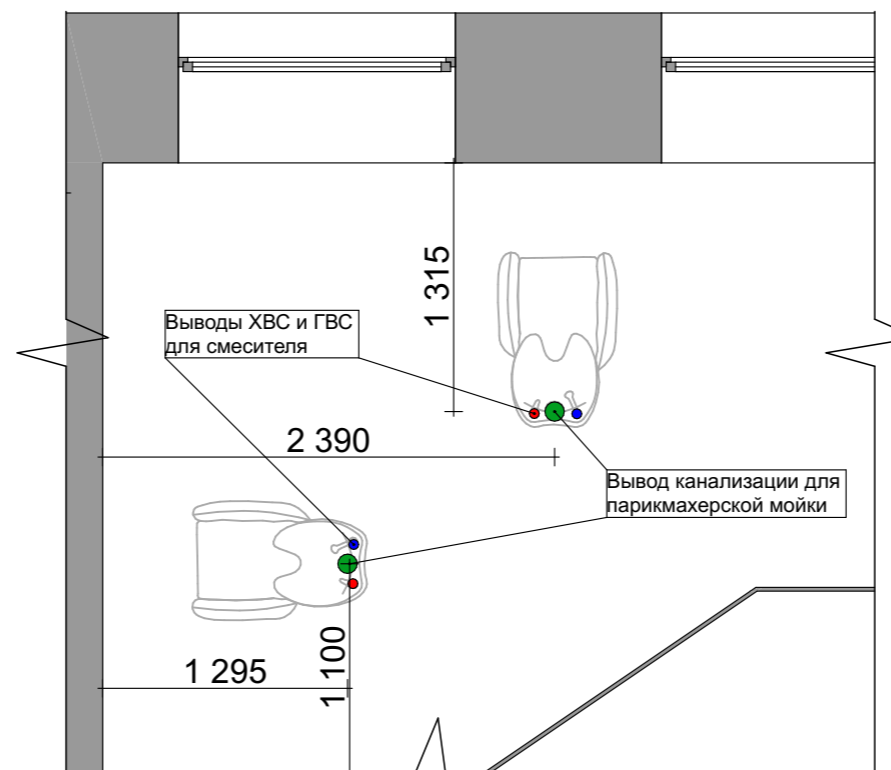

УСЛОВНЫЕ ОБОЗНАЧЕНИЯ

- Стены и перегородки
- Вывод канализации для унитаза и парикмахерской мойки (Ø 100-110 мм)
- Вывод канализации (Ø32-50мм)
- Вывод холодной воды
- Вывод горячей воды

ПРИМЕЧАНИЯ

ВСЕ ВЫВОДЫ К САНТЕХНИКЕ И ПРИБОРАМ УТОЧНЯЮТСЯ СОГЛАСНО ТЕХ. КАРТАМ ПРОИЗВОДИТЕЛЕЙ. ВСЕ РАЗМЕРЫ ДАНЫ БЕЗ УЧЕТА ЧИСТОВОЙ ОТДЕЛКИ.