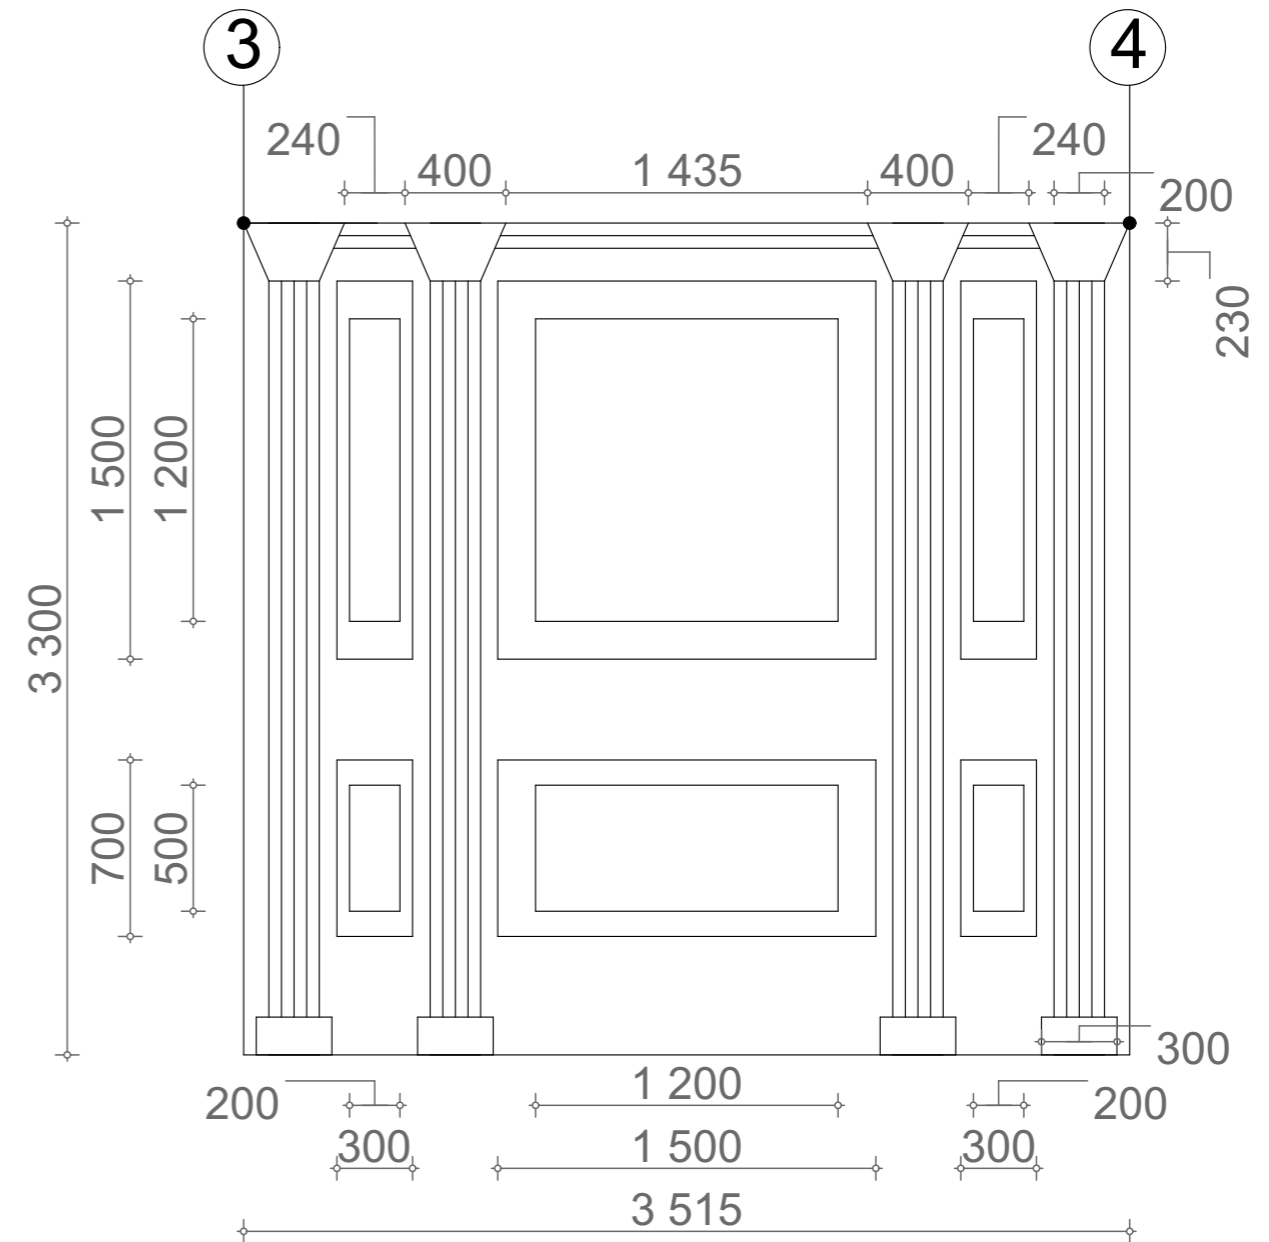

См. Лист 13 План маркировки разверток

Sofya Panfilova
✉ Panfilova.00@inbox.ru
☎ 8 (996) 415-87-08

Название проекта
Салон красоты

Название чертежа
Развертки стен

Масштаб
1:30

Дизайнер:
Панфилова Софья Игоревна

Лист/Листов
17/25

Дата
29.11.2022