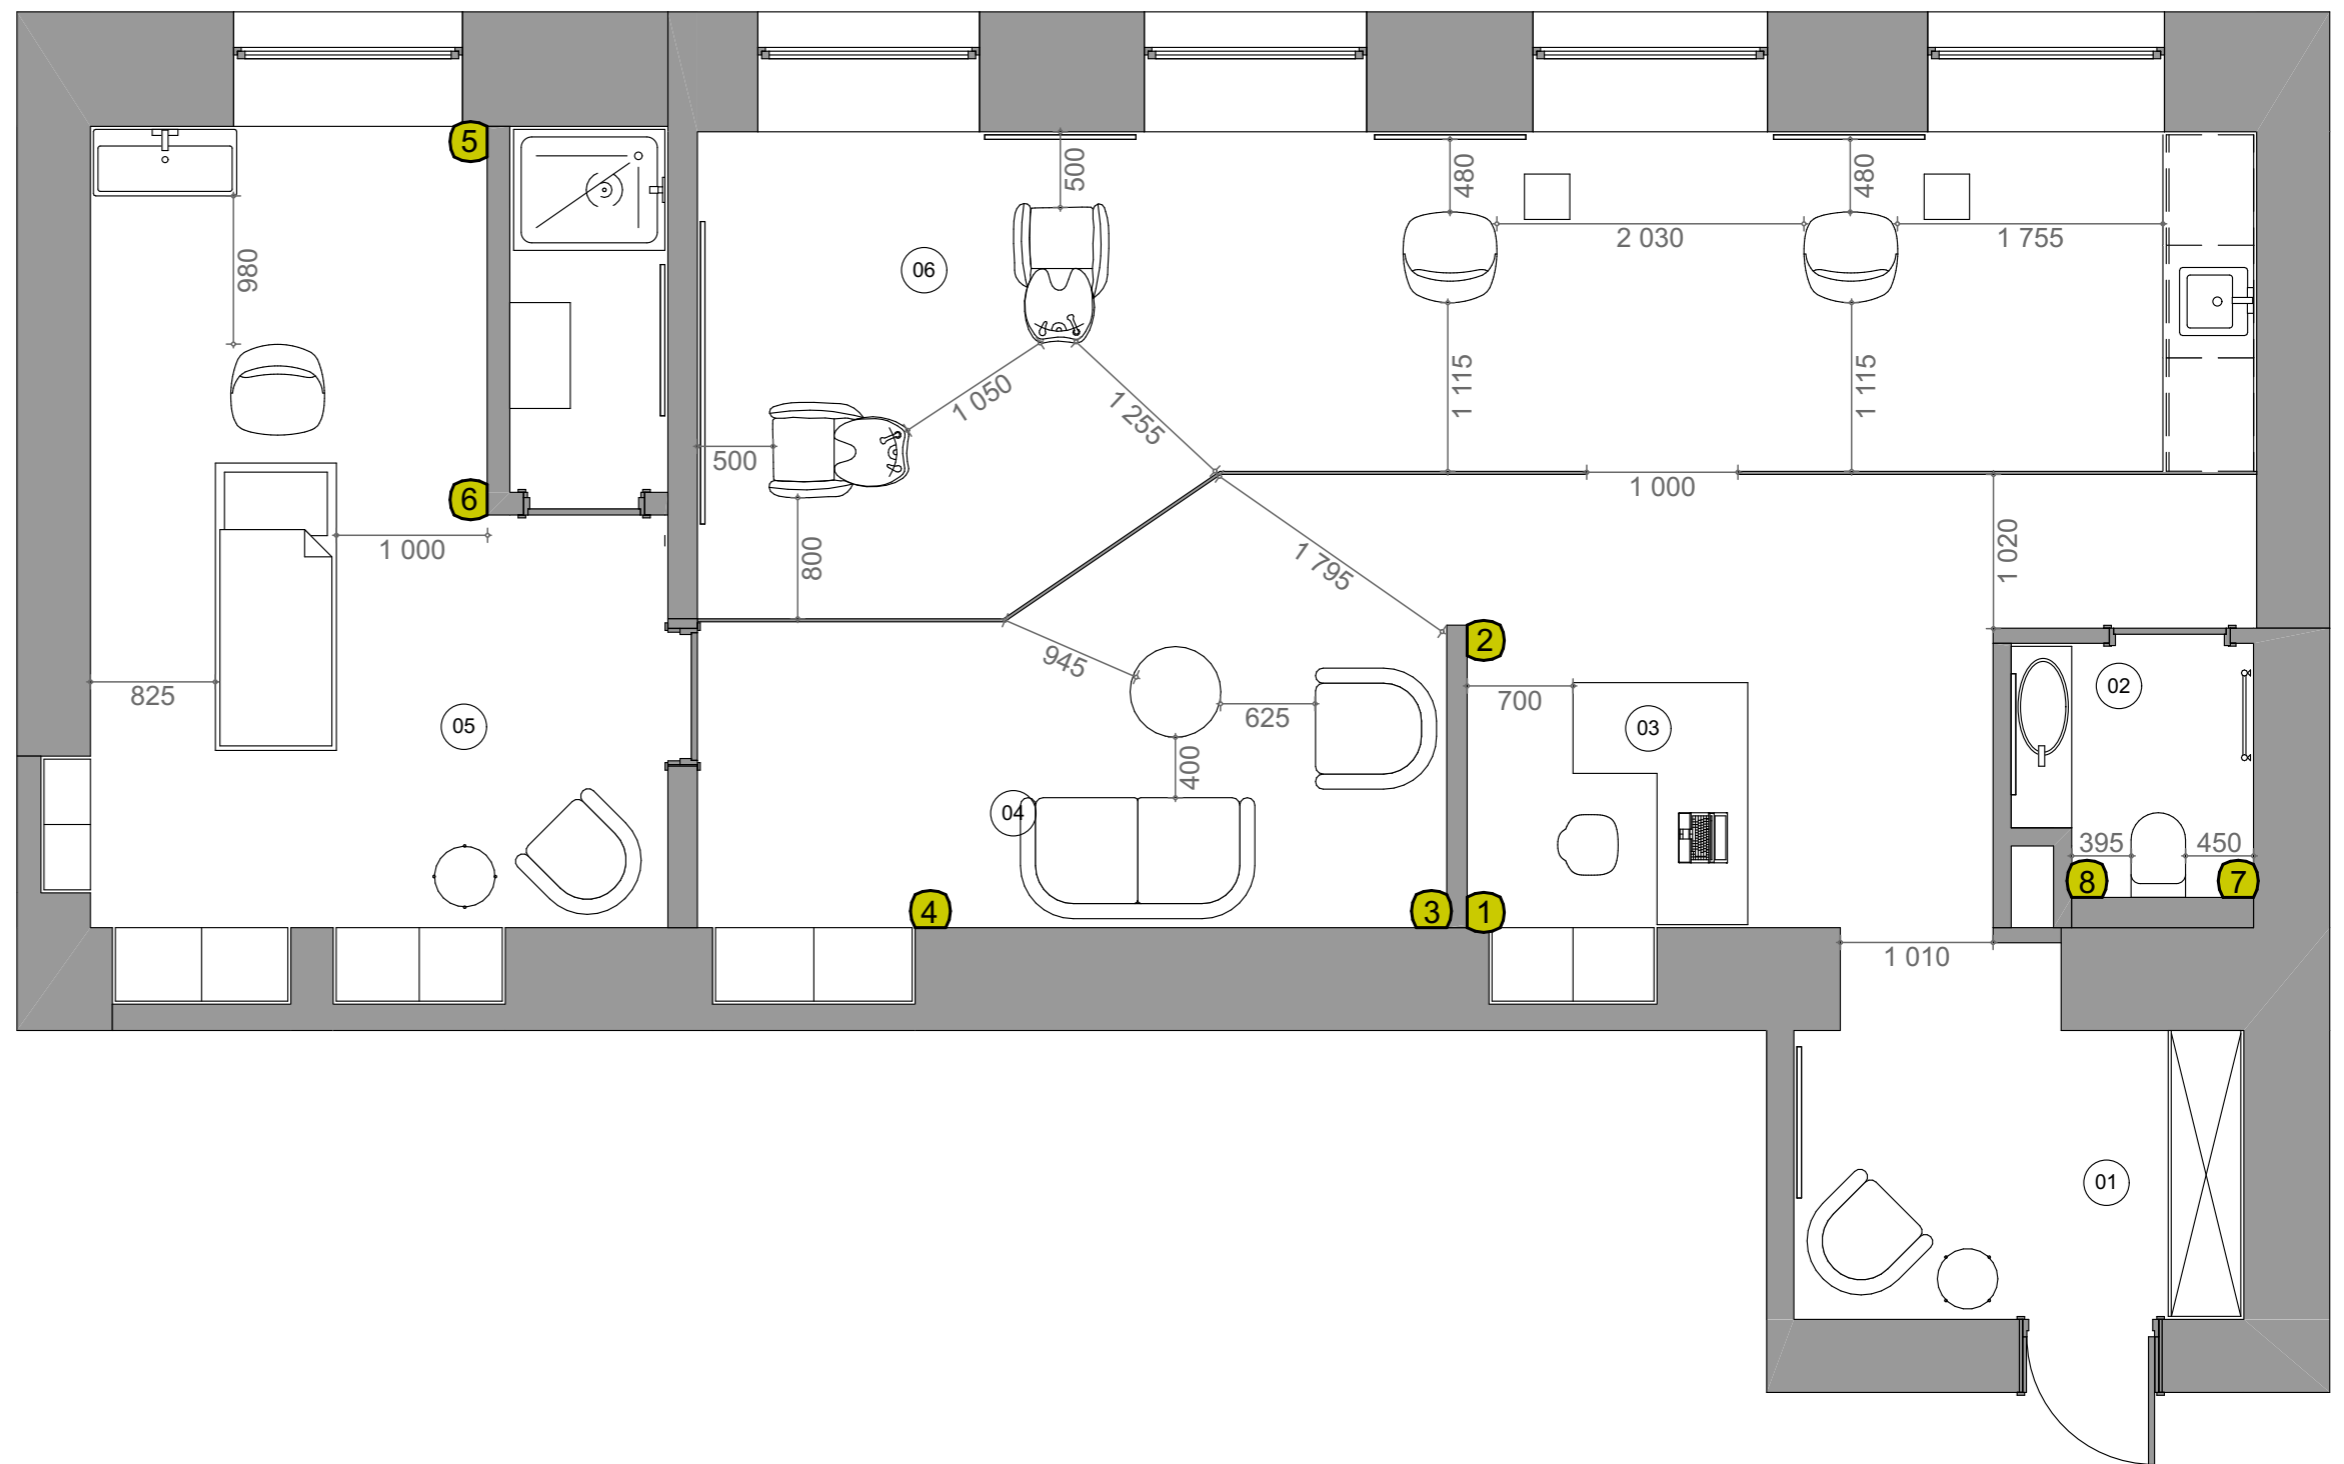

ЭКСПЛИКАЦИЯ

№	Помещение	Площадь, м2
01	Входная зона	6,63
02	Санузел	2,76
03	Ресепшен	12,19
04	Зона ожидания	12,17
05	Массажный кабинет	20,23
06	Парикмахерская зона	25,82
		79,80 м²

УСЛОВНЫЕ ОБОЗНАЧЕНИЯ

1. **1** Цифрами обозначены стены для удобного просмотра разверток всех помещений
2. Они соответствуют цифрам на развертках каждой стены

Sofya Panfilova
✉ Panfilova.00@inbox.ru
☎ 8 (996) 415-87-08

Название проекта
Салон красоты

Название чертежа План маркировки разверток	Масштаб 1:70	Дизайнер: Панфилова Софья Игоревна
Лист/Листов 19/25	Дата 29.11.2022