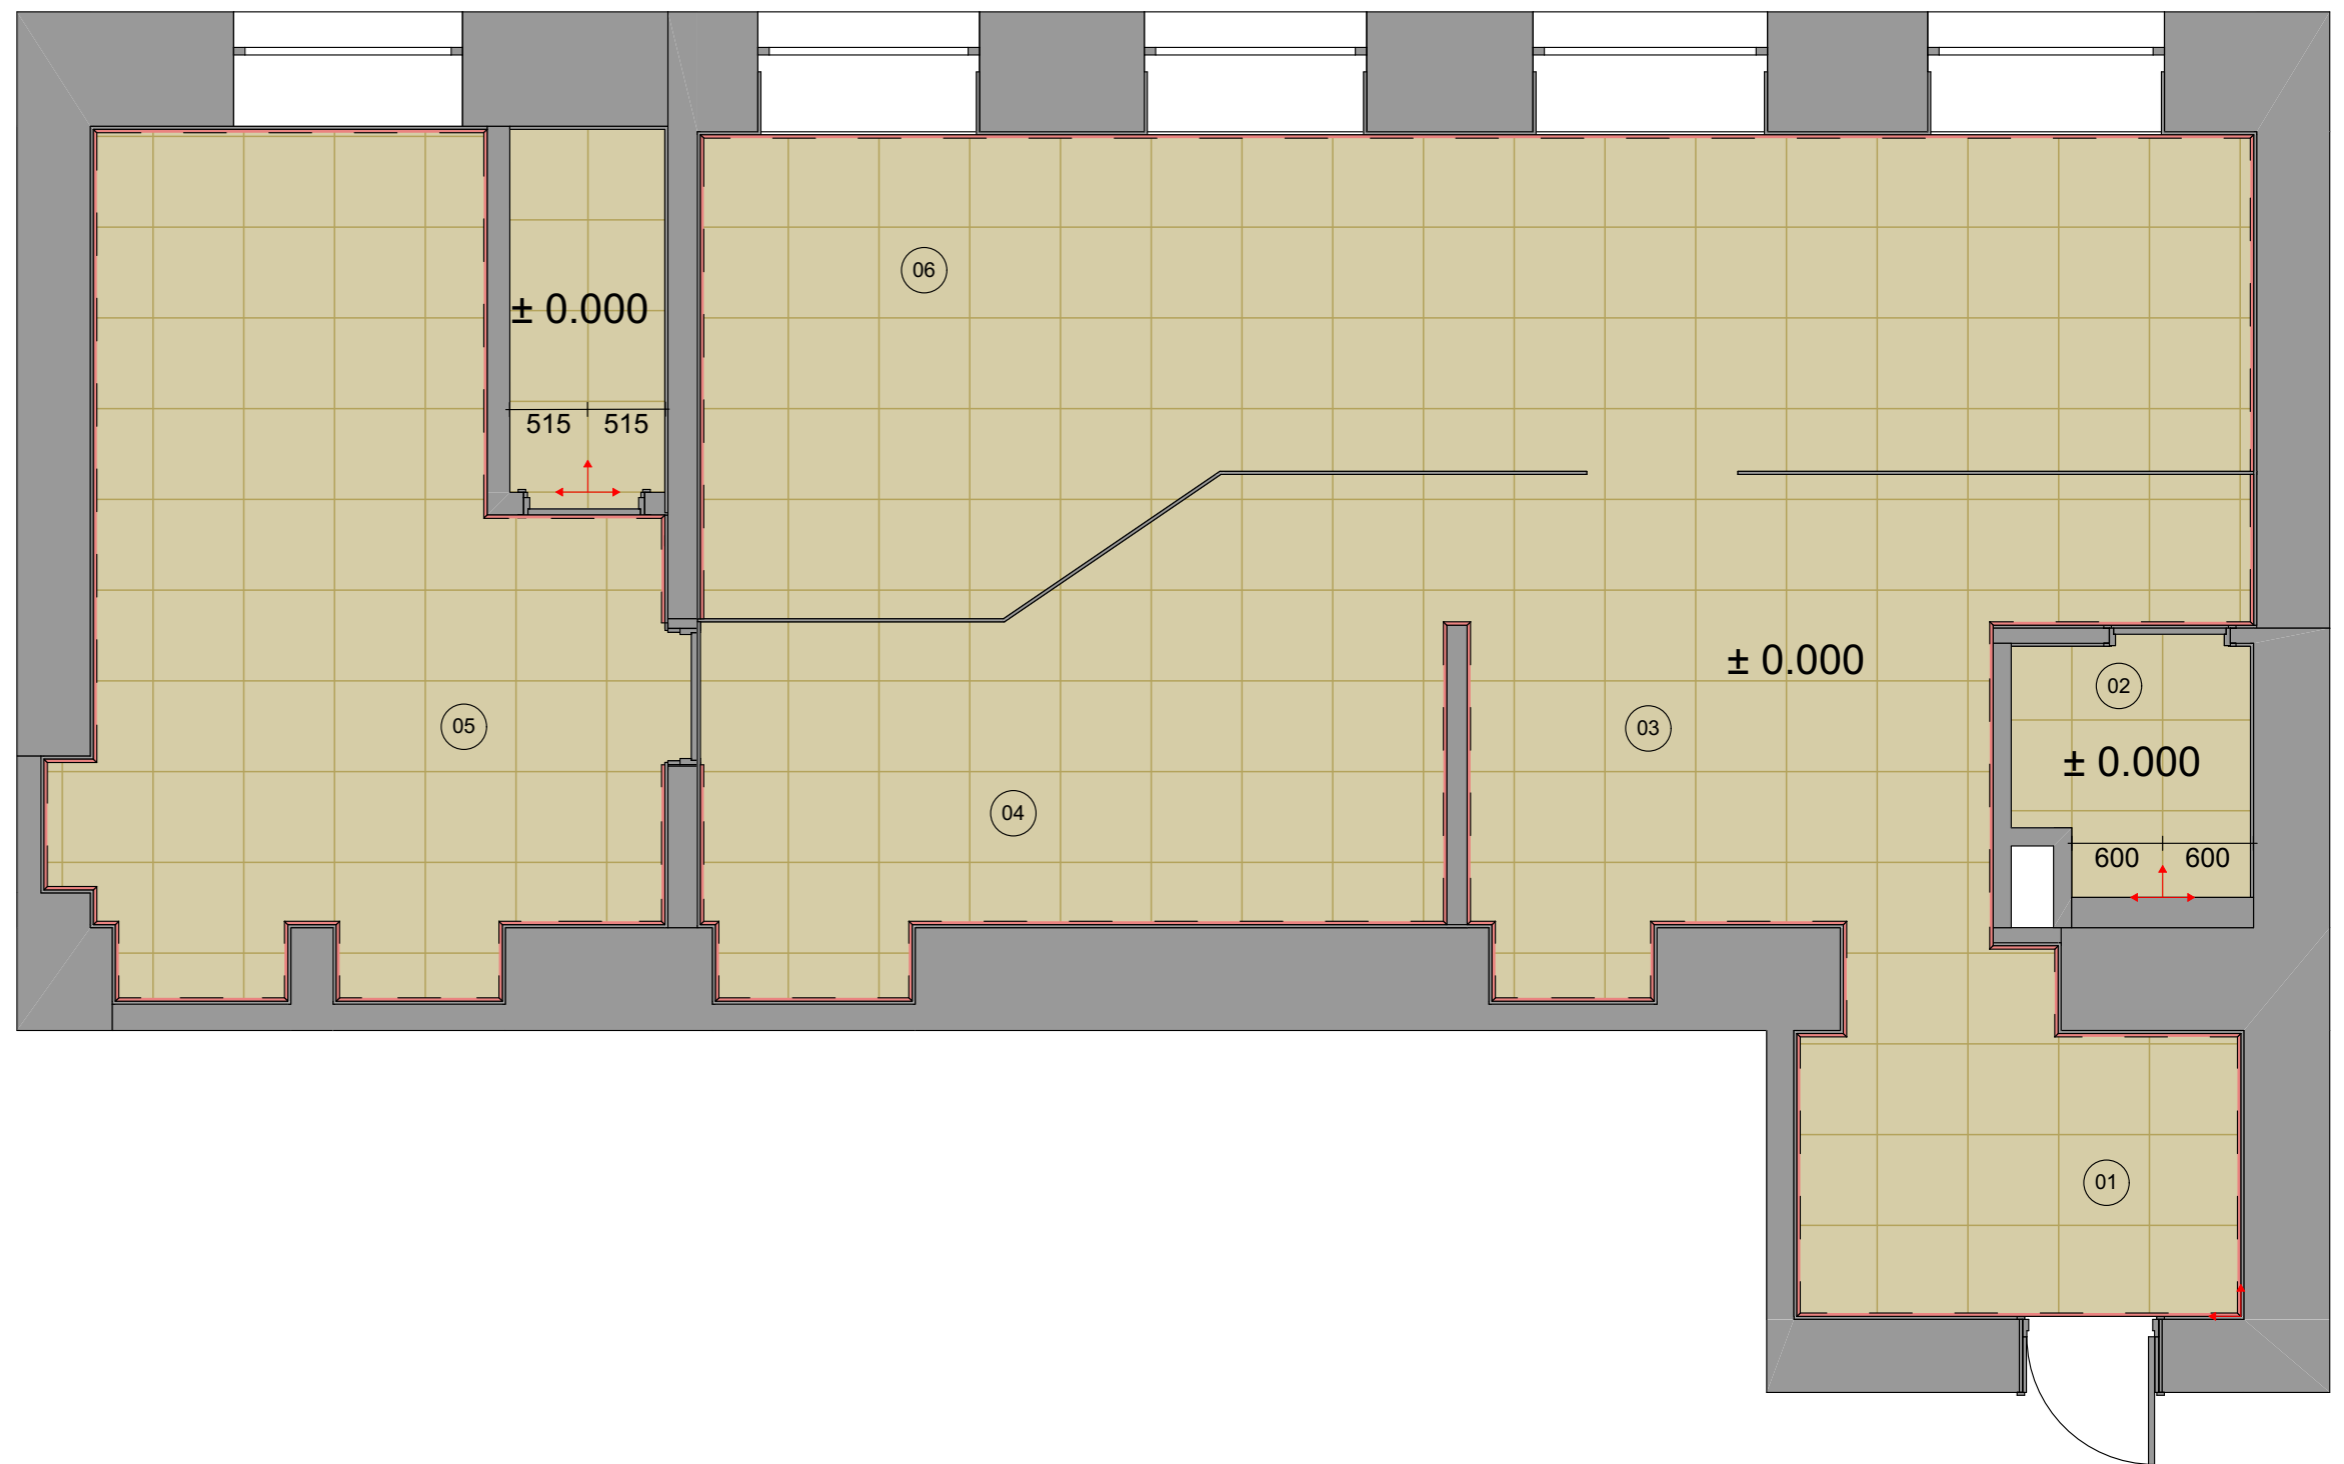

ЭКСПЛИКАЦИЯ

№	Помещение	Площадь, м2
01	Входная зона	6,63
02	Санузел	2,76
03	Ресепшен	12,19
04	Зона ожидания	12,17
05	Массажный кабинет	20,23
06	Парикмахерская зона	25,82
		79,80 м²

УСЛОВНЫЕ ОБОЗНАЧЕНИЯ

- Стены и перегородки
- Керамогранит (600 x 600)
- Стартовая точка раскладки
- ± 0.000 Уровень чистого пола
- Плинтус

ПРИМЕЧАНИЯ

Финишное покрытие разных материалов стыковать под полотном двери.
Все стыки покрытий осуществить через пробковый компенсатор.
Перед началом укладки покрытия выложить отделку насухо для корректировки точки укладки и подреза.
Уровнем чистого пола является финишное покрытие.

Название проекта
Салон красоты

Sofya Panfilova
✉ Panfilova.00@inbox.ru
☎ 8 (996) 415-87-08

Название чертежа

План полов

Масштаб

1:70

Лист/Листов

16/25

Дата

29.11.2022

Дизайнер:

Панфилова Софья Игоревна