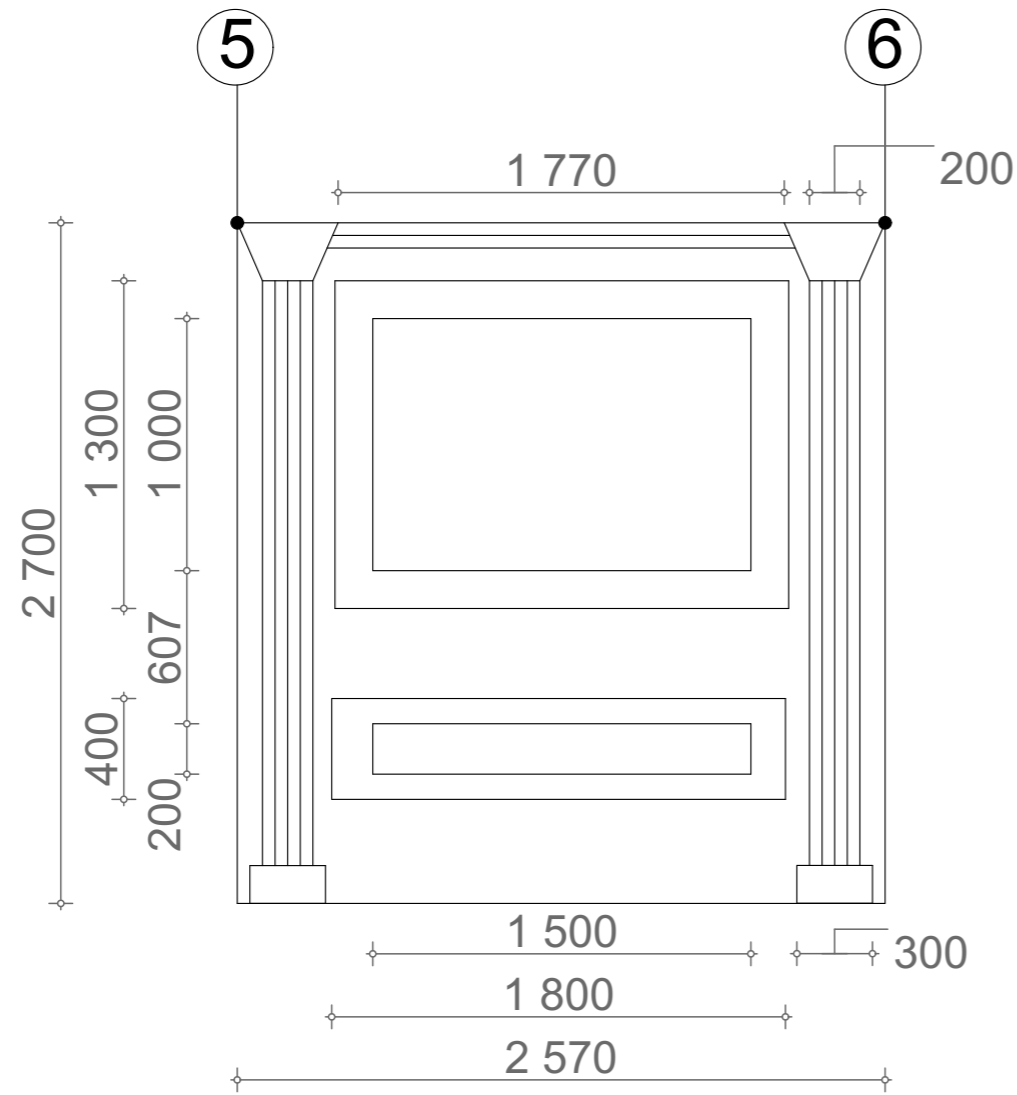

См. Лист 13 План маркировки разверток

Sofya Panfilova
✉ Panfilova.00@inbox.ru
☎ 8 (996) 415-87-08

Название проекта
Салон красоты

Название чертежа
Развертки стен

Масштаб
1:30

Лист/Листов
18/25

Дата
29.11.2022

Дизайнер:
Панфилова Софья Игоревна

ЭКСПЛИКАЦИЯ

№	Помещение	Площадь, м2
01	Входная зона	6,63
02	Санузел	2,76
03	Ресепшен	12,19
04	Зона ожидания	12,17
05	Массажный кабинет	20,23
06	Парикмахерская зона	25,82
		79,80 м²

УСЛОВНЫЕ ОБОЗНАЧЕНИЯ

1. **1** Цифрами обозначены стены для удобного просмотра разверток всех помещений
2. Они соответствуют цифрам на развертках каждой стены