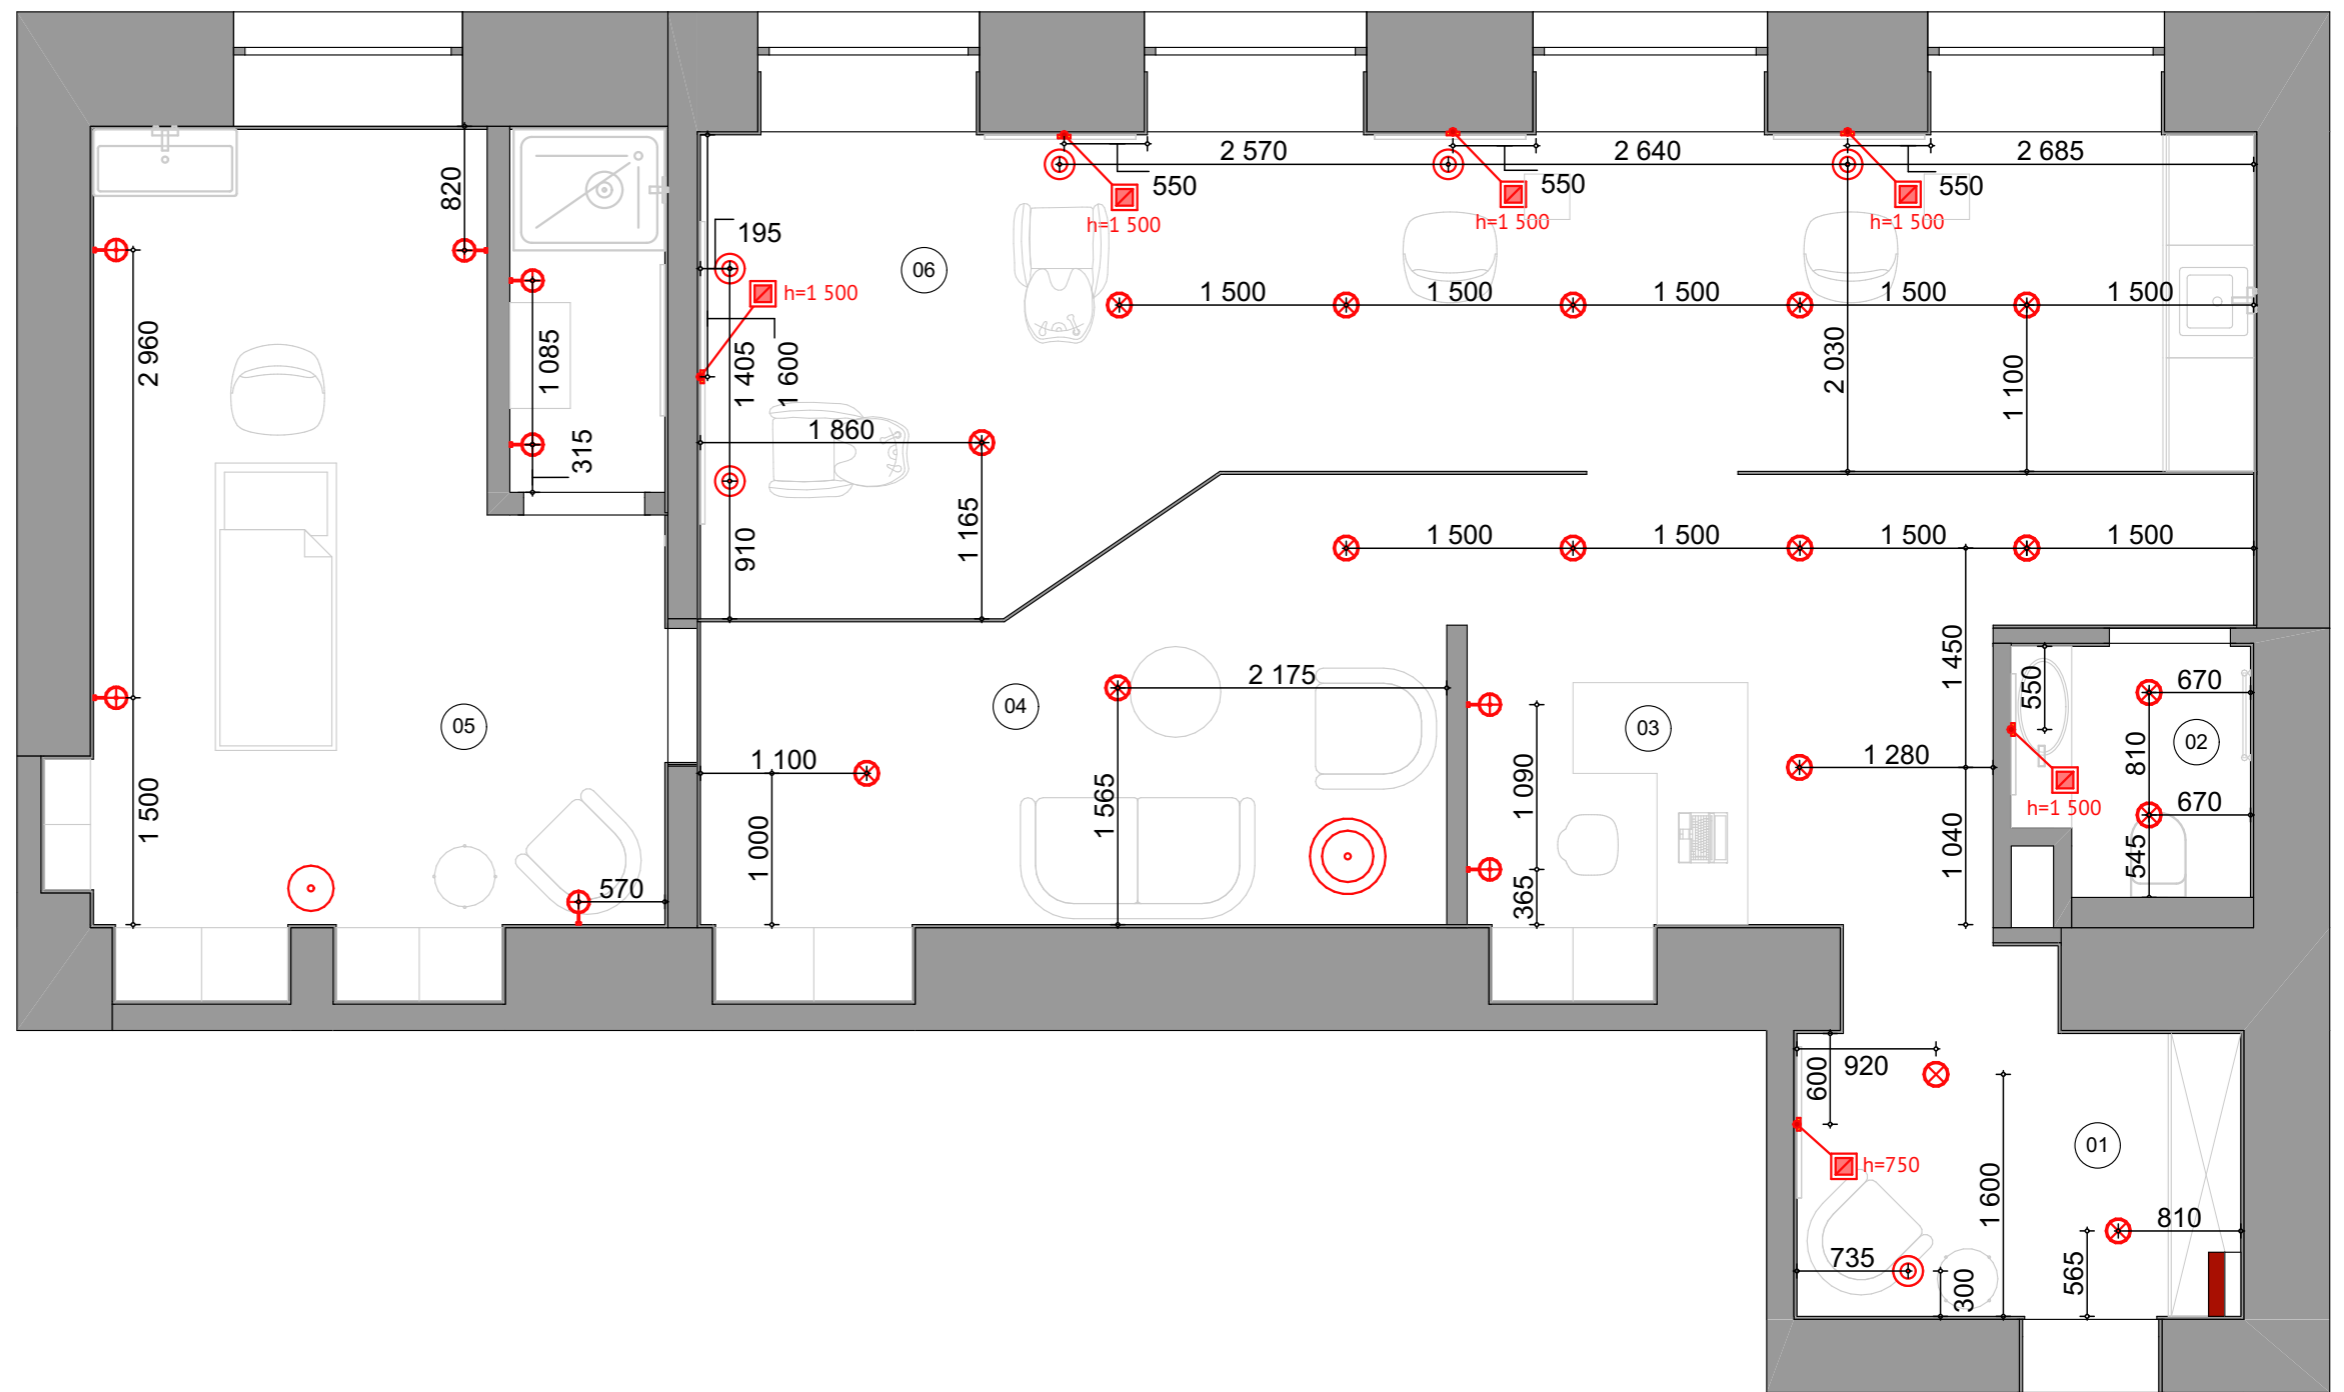

Название проекта
Салон красоты

Sofya Panfilova
 ✉ Panfilova.00@inbox.ru
 ☎ 8 (996) 415-87-08

Название чертежа
План потолков

Масштаб
1:70

Лист/Листов
12/25

Дата
29.11.2022

Дизайнер:
Панфилова Софья Игоревна

ЭКСПЛИКАЦИЯ

№	Помещение	Площадь, м2
01	Входная зона	6,63
02	Санузел	2,76
03	Ресепшен	12,19
04	Зона ожидания	12,17
05	Массажный кабинет	20,23
06	Парикмахерская зона	25,82
		79,80 м²

УСЛОВНЫЕ ОБОЗНАЧЕНИЯ

-  Стены и перегородки
-  Светильник встроенный точечный круглый
-  Светильник подвесной
-  Светильник настенный
-  Люстра
-  Торшер
-  Электрощит
-  Вывод электрический h=750