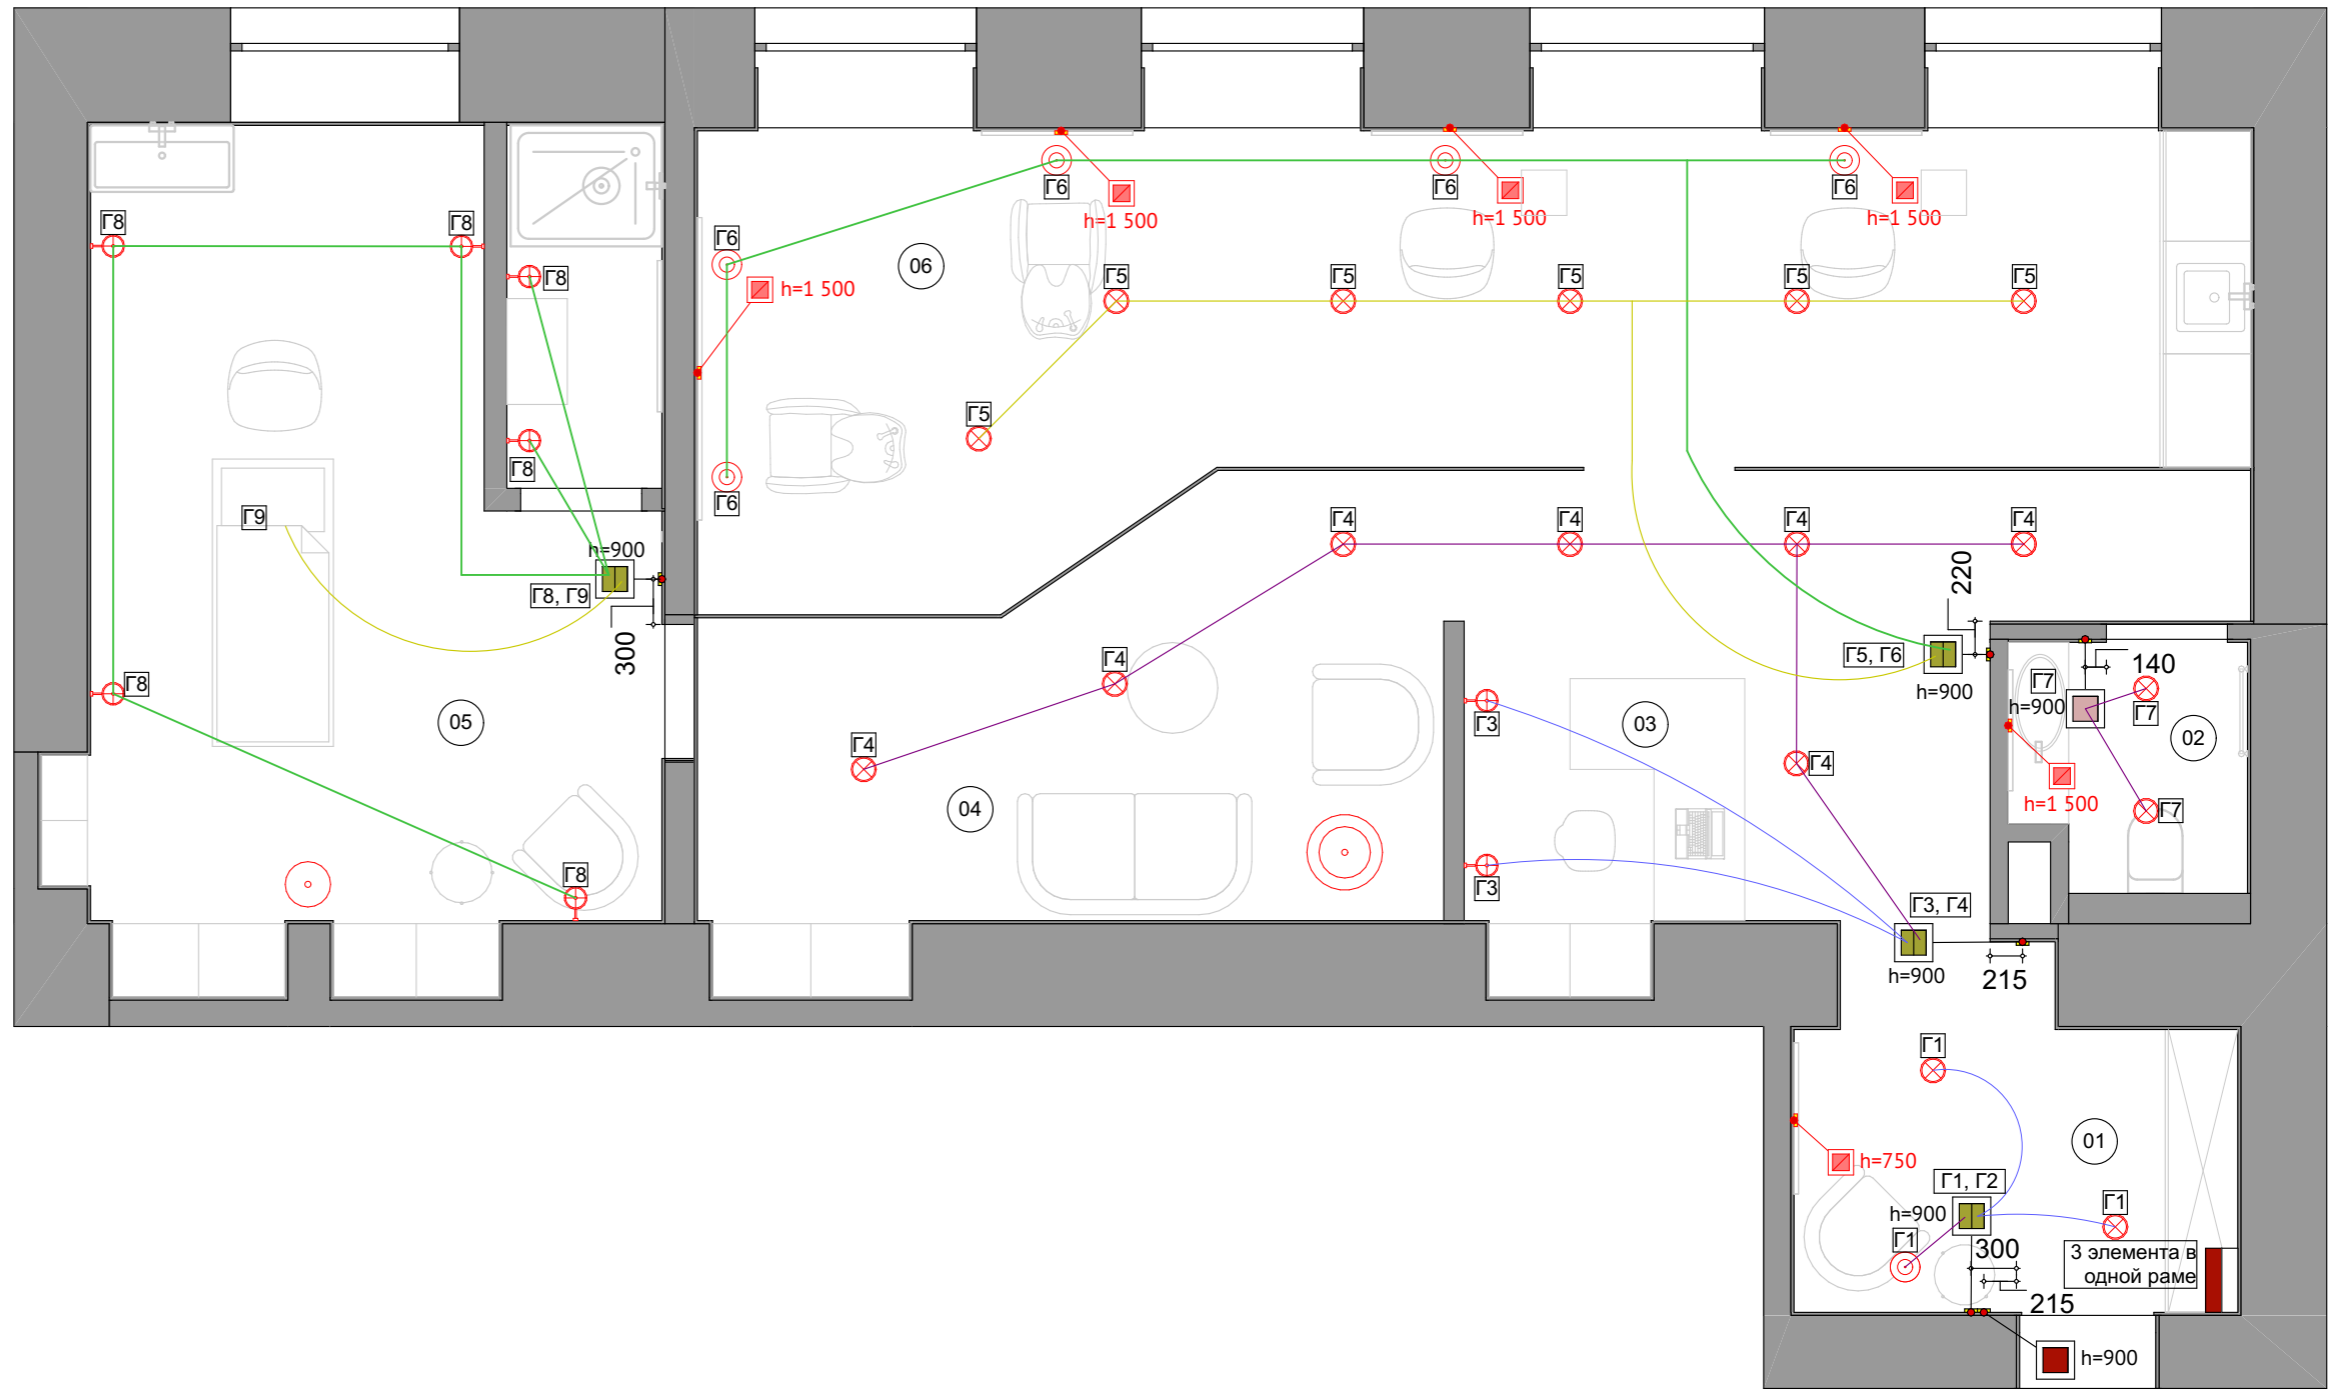

ПРИМЕЧАНИЯ

Проводку вести скрытым способом в гофрах.
ВСЕ РАЗМЕРЫ ДАНЫ С УЧЕТОМ ЧИСТОВОЙ ОТДЕЛКИ.
 Все высоты даны от уровня чистого пола по центрам блоков.
 Точное положение ЭРЦ - определить по месту.

Название проекта
Салон красоты