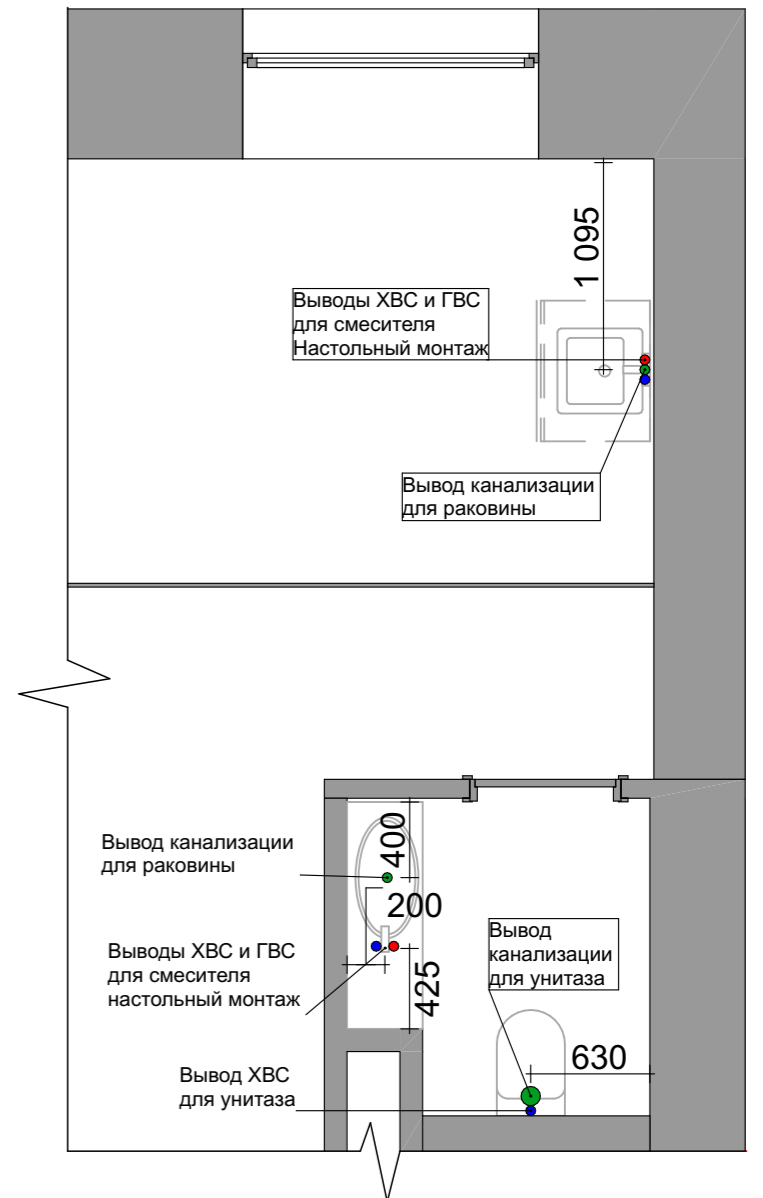

УЧЕБНАЯ ВЕРСИЯ ARCHICAD

Sofya Panfilova
✉ Panfilova.00@inbox.ru
☎ 8 (996) 415-87-08

Название проекта
Салон красоты

Название чертежа
План привязки сантехнических выводов

Лист/Листов
10/25

Масштаб
1:70

Дата
29.11.2022

Дизайнер:
Панфилова Софья Игоревна