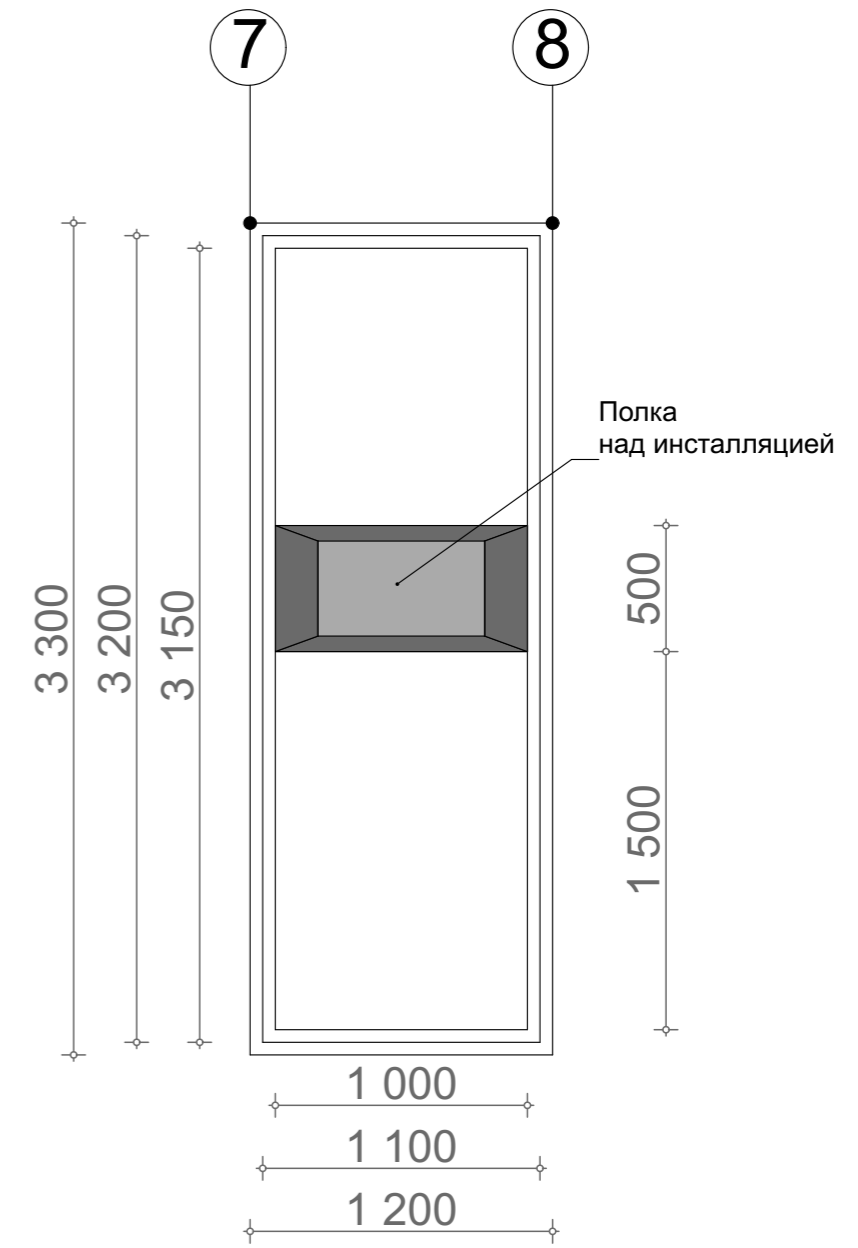

См. Лист 13 План маркировки разверток

Sofya Panfilova
✉ Panfilova.00@inbox.ru
☎ 8 (996) 415-87-08

Название проекта
Салон красоты

Название чертежа
Развертки стен

Масштаб
1:30

Лист/Листов
18/25

Дата
29.11.2022

Дизайнер:
Панфилова Софья Игоревна

ЭКСПЛИКАЦИЯ

№	Помещение	Площадь, м2
01	Входная зона	6,63
02	Санузел	2,76
03	Ресепшен	12,19
04	Зона ожидания	12,17
05	Массажный кабинет	20,23
06	Парикмахерская зона	25,82
		79,80 м²

УСЛОВНЫЕ ОБОЗНАЧЕНИЯ

1. **1** Цифрами обозначены стены для удобного просмотра разверток всех помещений
2. Они соответствуют цифрам на развертках каждой стены