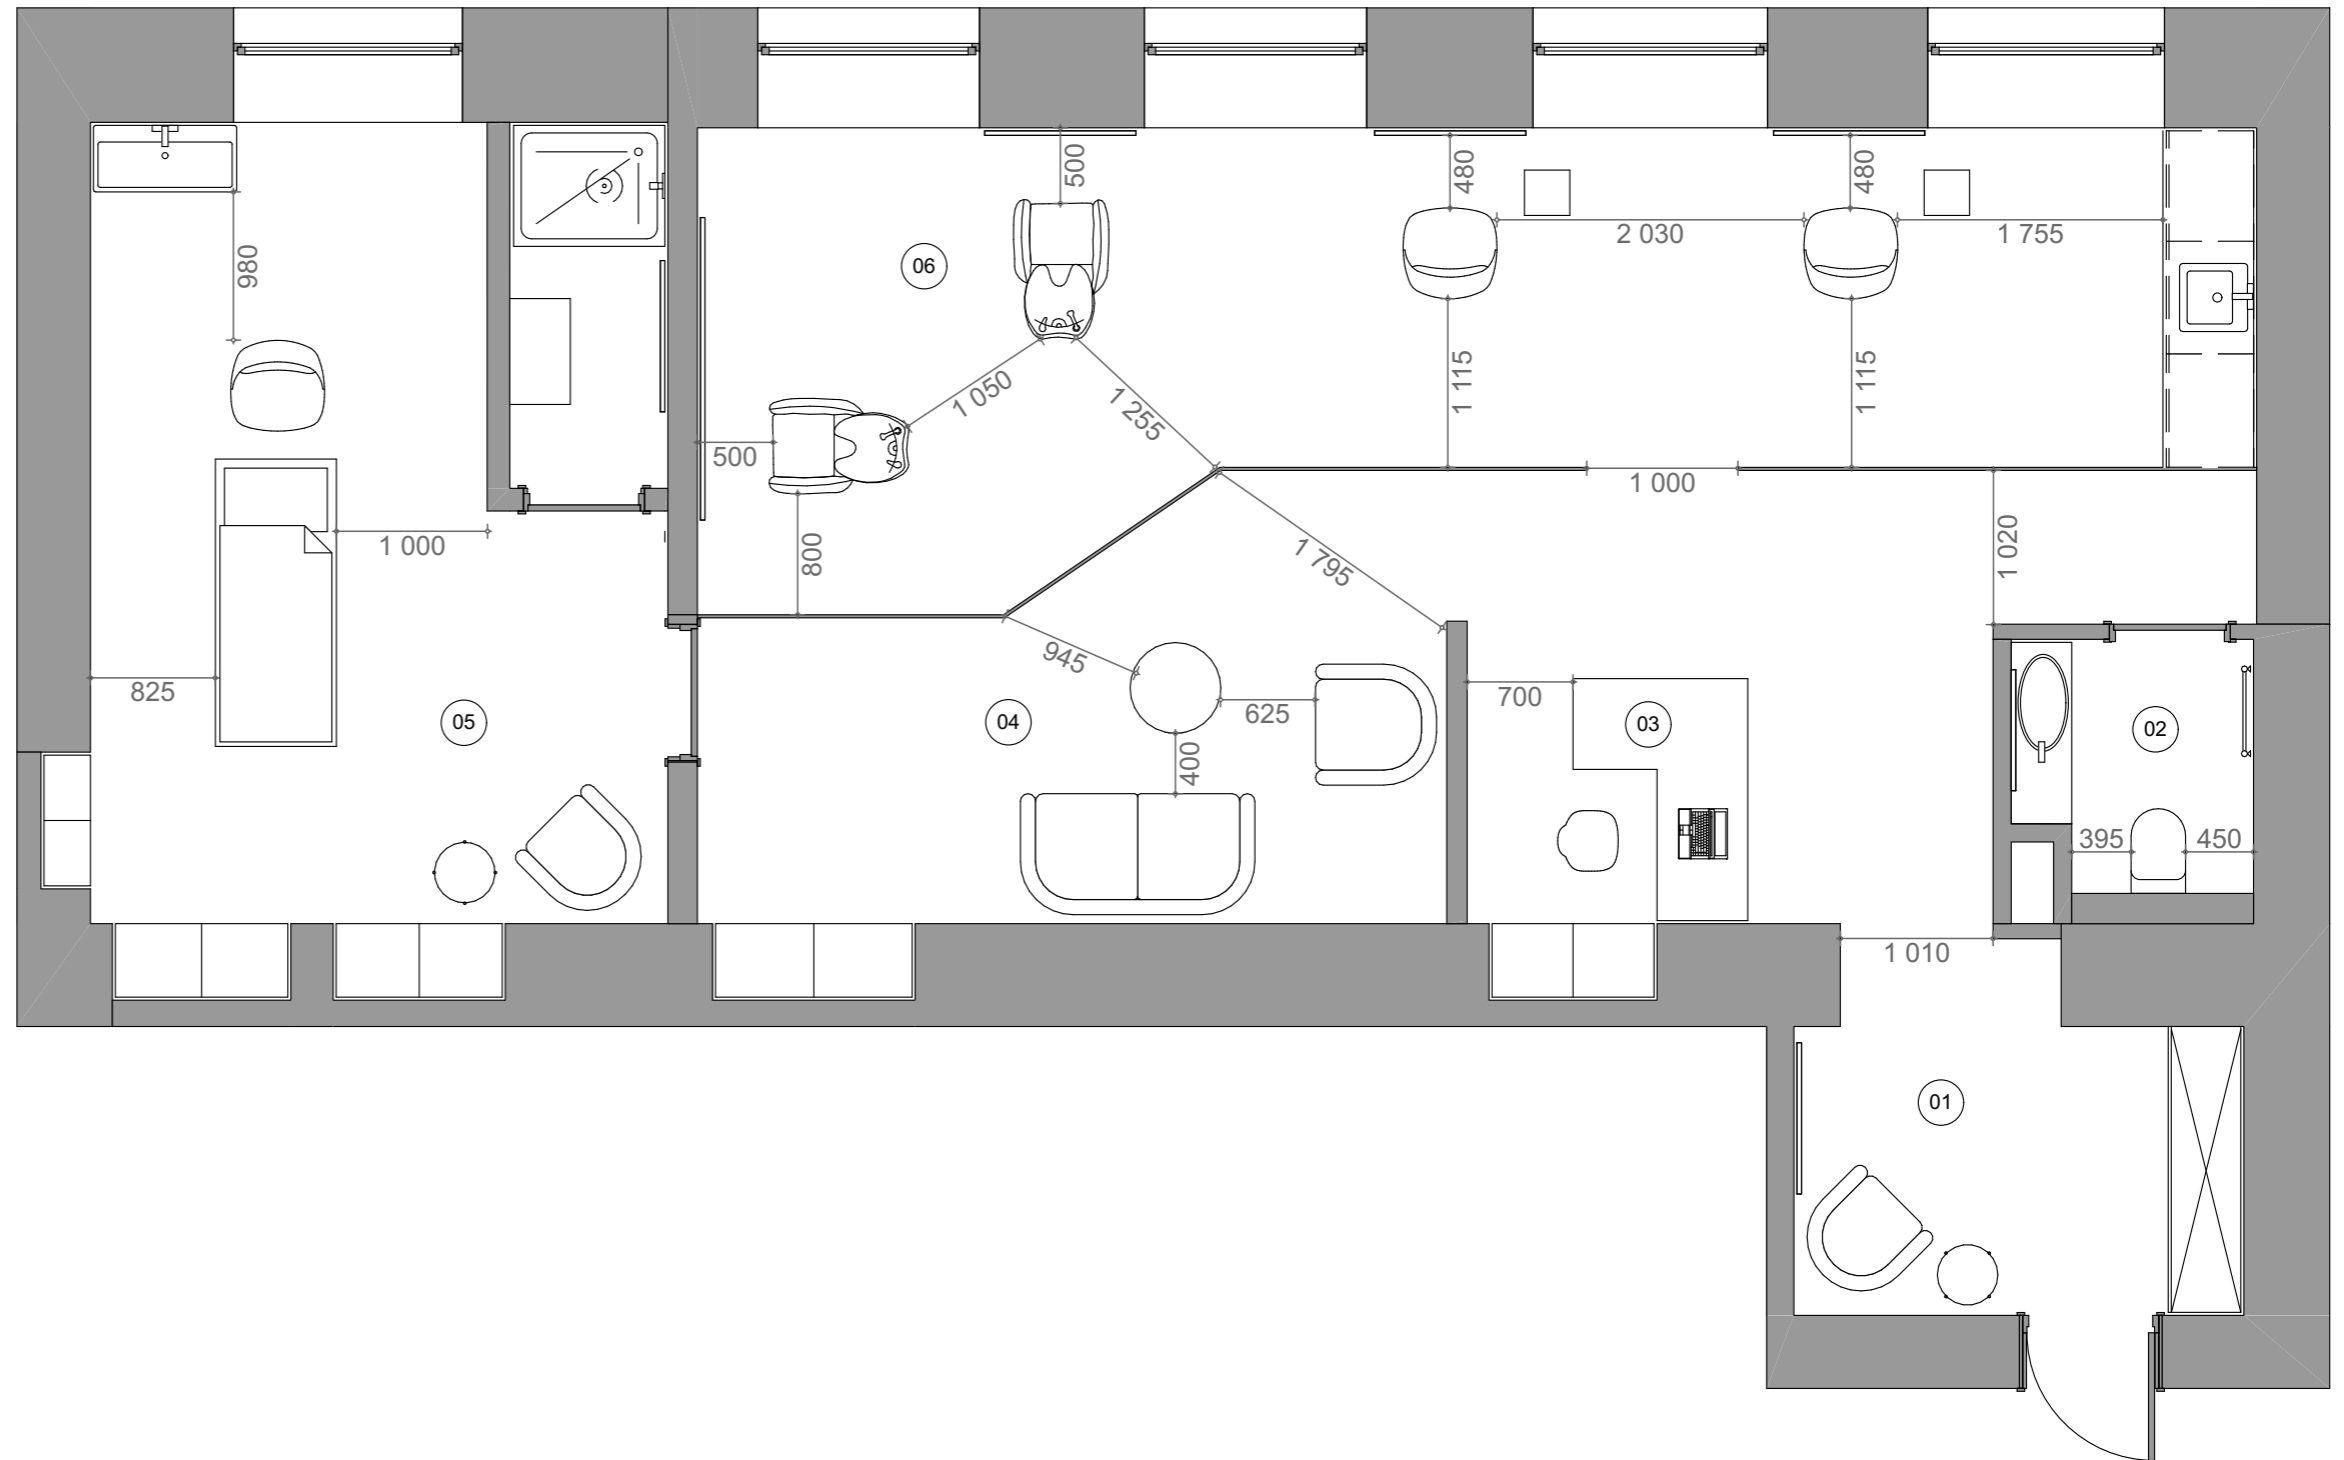

ЭКСПЛИКАЦИЯ

УЧЕБНАЯ ВЕРСИЯ ARCHICAD

№	Помещение	Площадь, м2
01	Входная зона	6,63
02	Санузел	2,76
03	Ресепшен	12,19
04	Зона ожидания	12,17
05	Массажный кабинет	20,23
06	Парикмахерская зона	25,82
		79,80 м²

УСЛОВНЫЕ ОБОЗНАЧЕНИЯ

Стены и перегородки

ПРИМЕЧАНИЯ

Перед заказом встроенной мебели пригласить представителя от производителя для замеров.

Название чертежа Планировочное решение 1	Масштаб 1:70	Дизайнер: Панфилова Софья Игоревна
Лист/Листов 02/25	Дата 29.11.2022	

Sofya Panfilova
✉ Panfilova.00@inbox.ru
☎ 8 (996) 415-87-08

Название проекта
Салон красоты