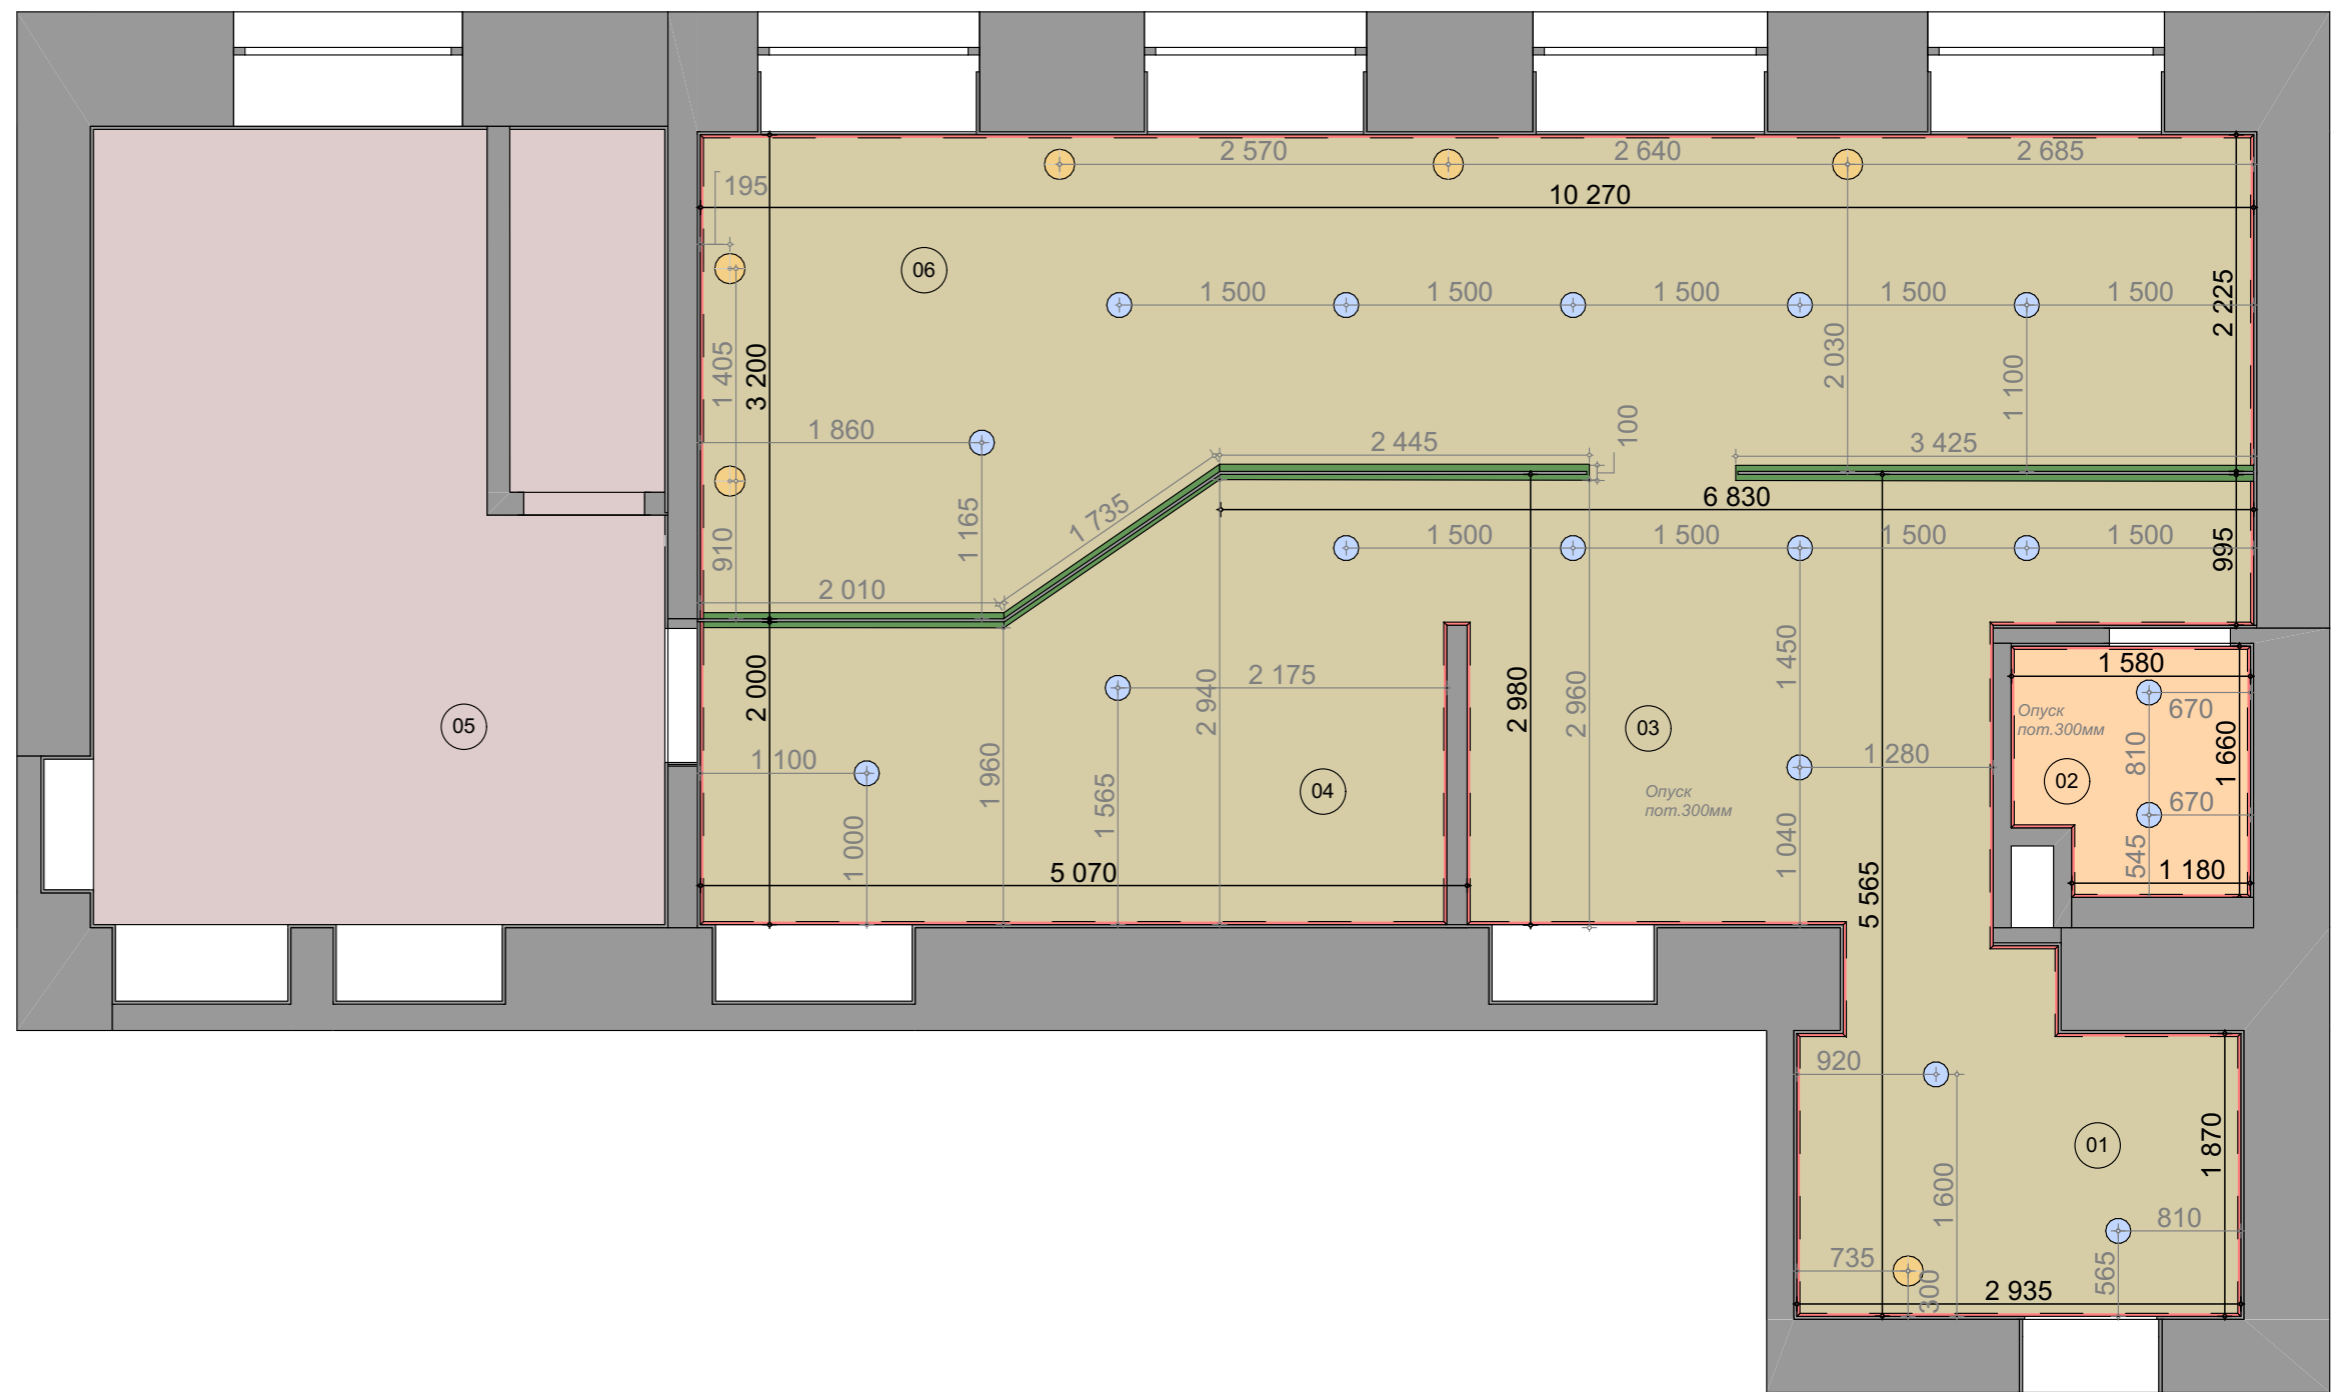

ЭКСПЛИКАЦИЯ

№	Помещение	Площадь, м2
01	Входная зона	6,63
02	Санузел	2,76
03	Ресепшен	12,19
04	Зона ожидания	12,17
05	Массажный кабинет	20,23
06	Парикмахерская зона	25,82
		79,80 м²

УСЛОВНЫЕ ОБОЗНАЧЕНИЯ

- Стены и перегородки
- Потолок ГКЛ
  Окрашивание в белый
- Потолок ГКЛВ
  Окрашивание в белый
- Сохраняемая лепнина
- Опуск потолка
- Закладная для крепления подвесного светильника
- Ниша встроенных светильников (уточнить по техкарте светильника)
- Закладная для крепления стеклянной перегородки
- Молдинг декоративный

ПРИМЕЧАНИЯ

Данный лист см. совместно с листом 09 План освещения.
Данный чертеж является предварительным заданием для разработки конструкции потолков и прочих отображенных элементов.
ВСЕ РАЗМЕРЫ ДАНЫ С УЧЕТОМ ЧИСТОВОЙ ОТДЕЛКИ.

Название проекта
Салон красоты

Sofya Panfilova
✉ Panfilova.00@inbox.ru
☎ 8 (996) 415-87-08

Название чертежа
План потолков

Масштаб
1:70

Лист/Листов
12/25

Дата
29.11.2022

Дизайнер:
Панфилова Софья Игоревна