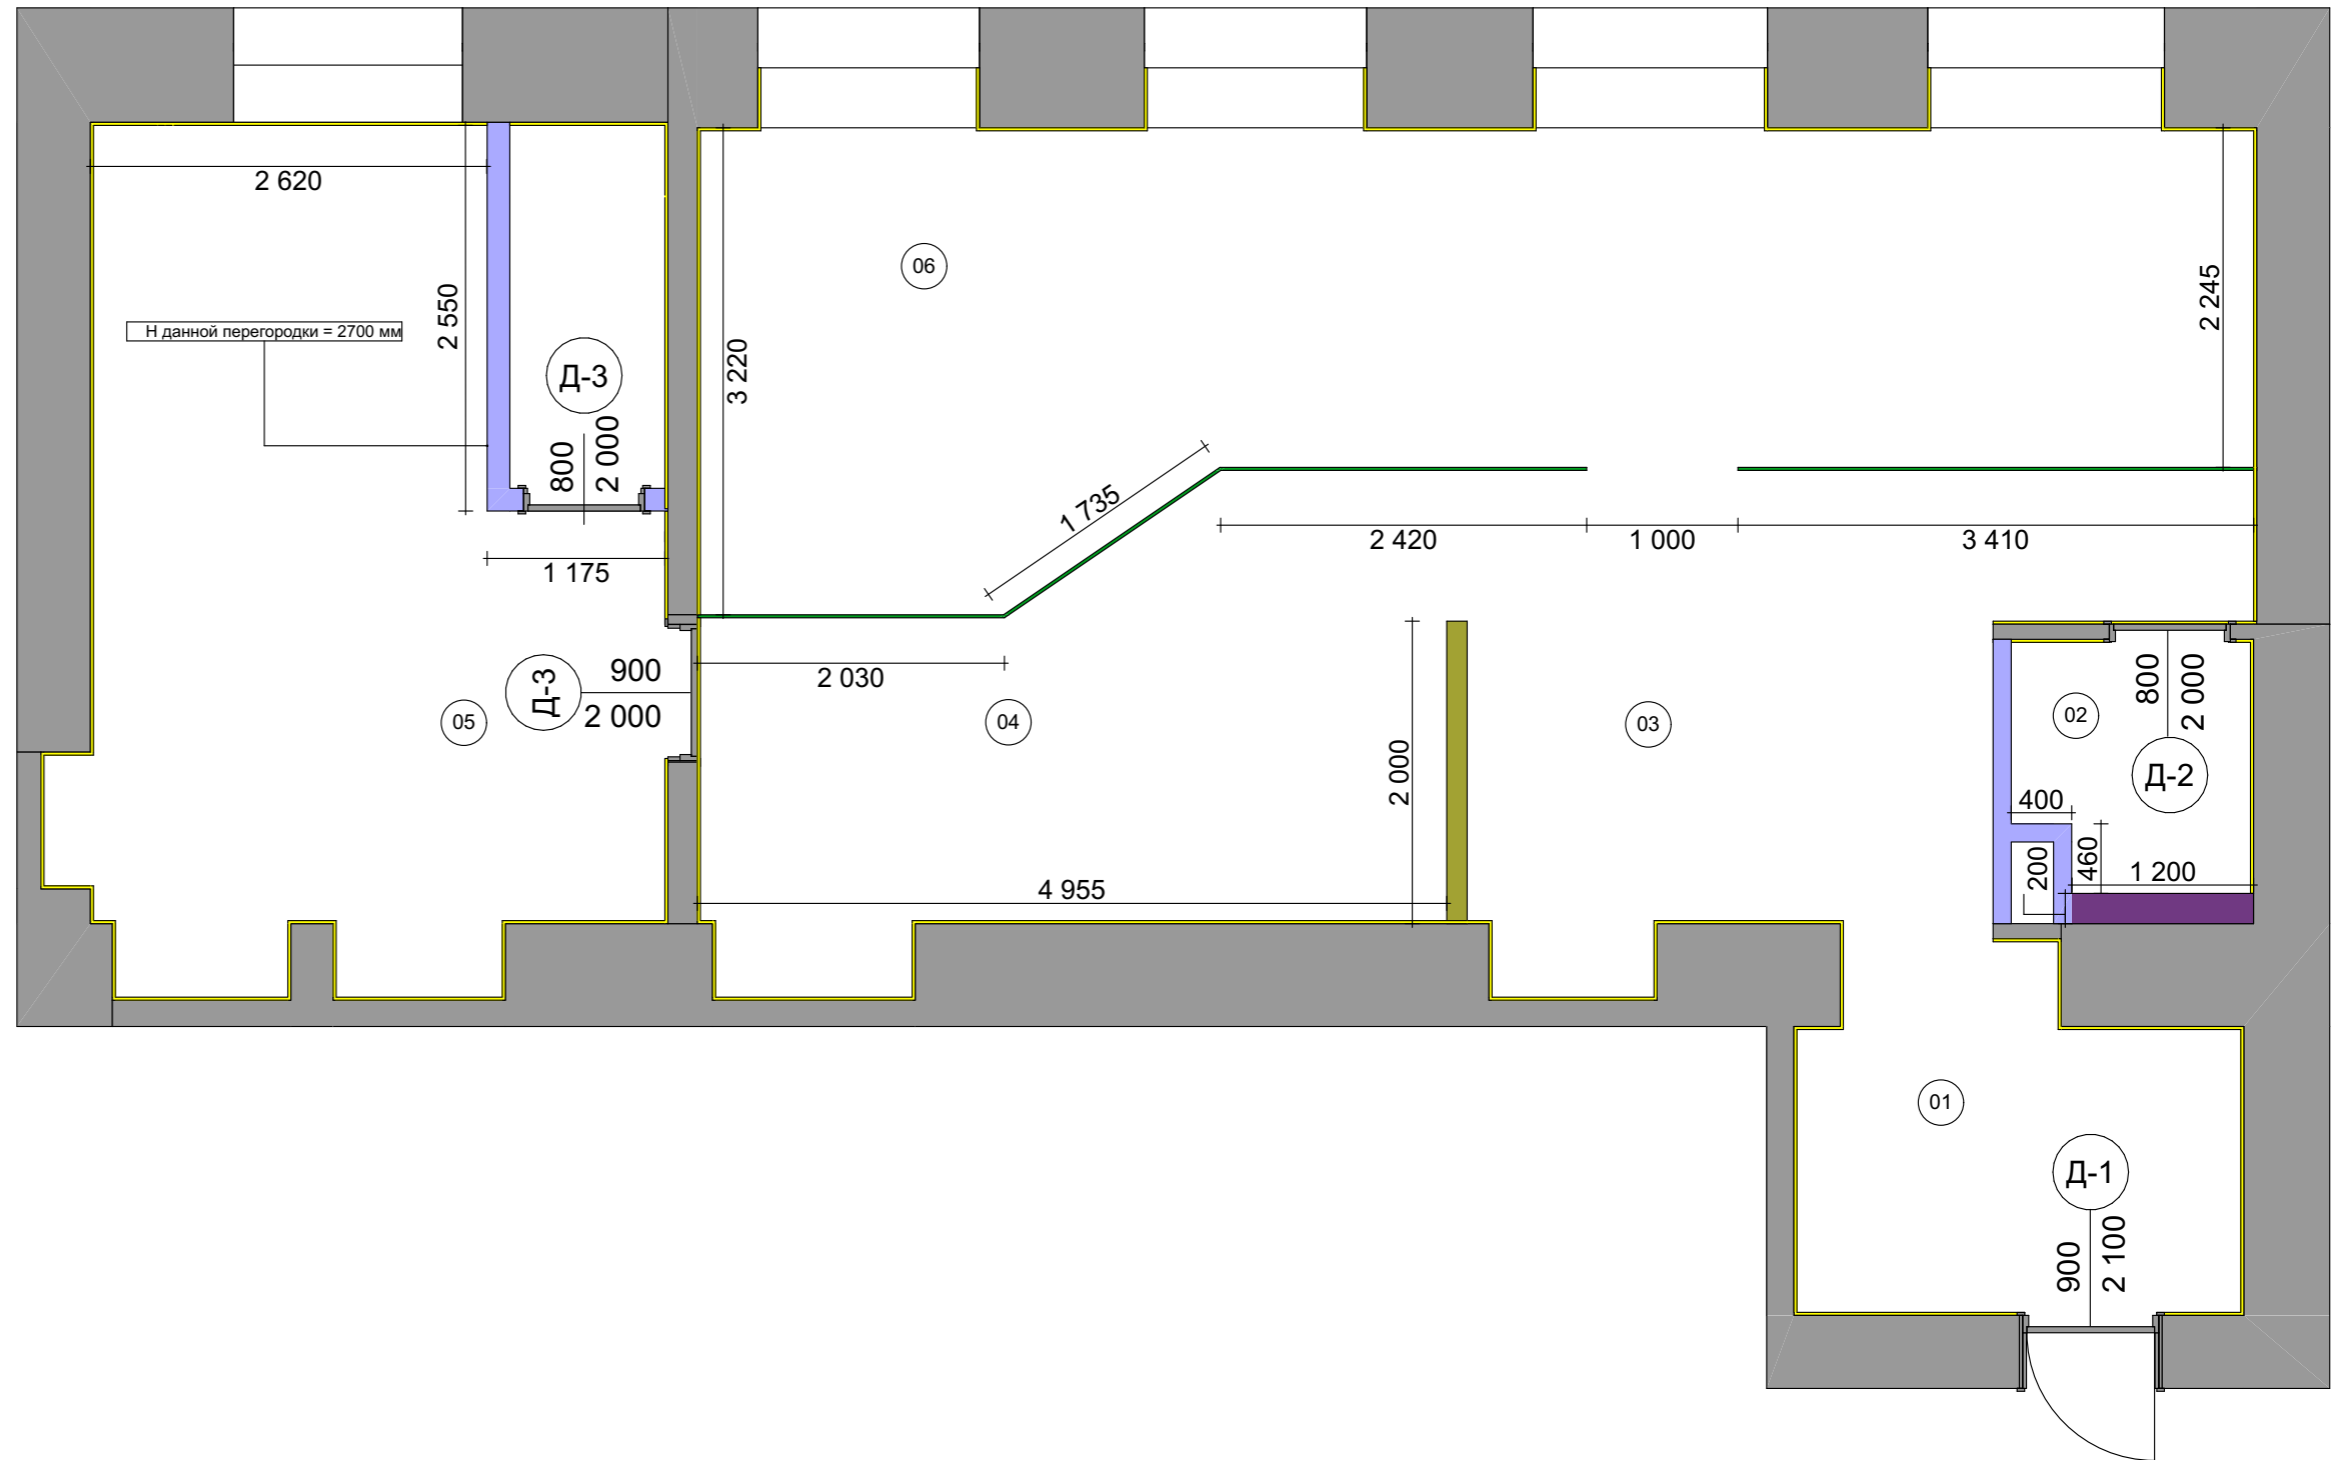

ЭКСПЛИКАЦИЯ

№	Помещение	Площадь, м2
01	Входная зона	6,63
02	Санузел	2,76
03	Ресепшен	12,19
04	Зона ожидания	12,17
05	Массажный кабинет	20,23
06	Парикмахерская зона	25,82
		79,80 м²

УСЛОВНЫЕ ОБОЗНАЧЕНИЯ

- Существующая перегородка
- Выравнивание стены штукатуркой 15 мм
- **Перегородка тип 1:**
   Н до перекрытия-краска 2 мм-штукатурка 15 мм-пеноблок 100 мм-штукатурка 15 мм-краска 3 мм=135мм
- **Перегородка тип 2:**
   Н до перекрытия-краска 2мм-штукатурка 15мм-пеноблок 100мм-штукатурка 10мм- клей 8мм-плитка 10мм =150мм
- **Перегородка тип 3: Н = 3300**
   Обшивка инсталляции (габариты уточнить по модели инсталляции), обшить ПН50+ГКЛВ 12.5 мм+ клей 8 мм+ плитка 10 мм
- **Перегородка тип 4:**
   Стеклопанель перегородка по индивидуальному заказу
- Высота и ширина дверных и оконных проемов от уровня чистого пола

ПРИМЕЧАНИЯ

Перед заказом и монтажом дверей и окон необходимо произвести уточняющие замеры.
ДВЕРНЫЕ И ОКОННЫЕ ОТКОСЫ ШТУКАТУРЯТСЯ.
ДАННЫЙ ЧЕРТЕЖ ЯВЛЯЕТСЯ ПРЕДВАРИТЕЛЬНЫМ ЗАДАНИЕМ ДЛЯ РАЗРАБОТКИ КОНСТРУКЦИИ ПЕРЕГОРОДОК И ПРОЧИХ ОТОБРАЖЕННЫХ ЭЛЕМЕНТОВ.
ВСЕ РАЗМЕРЫ ДАНЫ ОТ УРОВНЯ ЧИСТОГО ПОЛА.

Sofya Panfilova
✉ Panfilova.00@inbox.ru
☎ 8 (996) 415-87-08

Название проекта
Салон красоты

Название чертежа
Монтажный план

Масштаб
1:70

Лист/Листов
09/25

Дата
29.11.2022

Дизайнер:
Панфилова Софья Игоревна