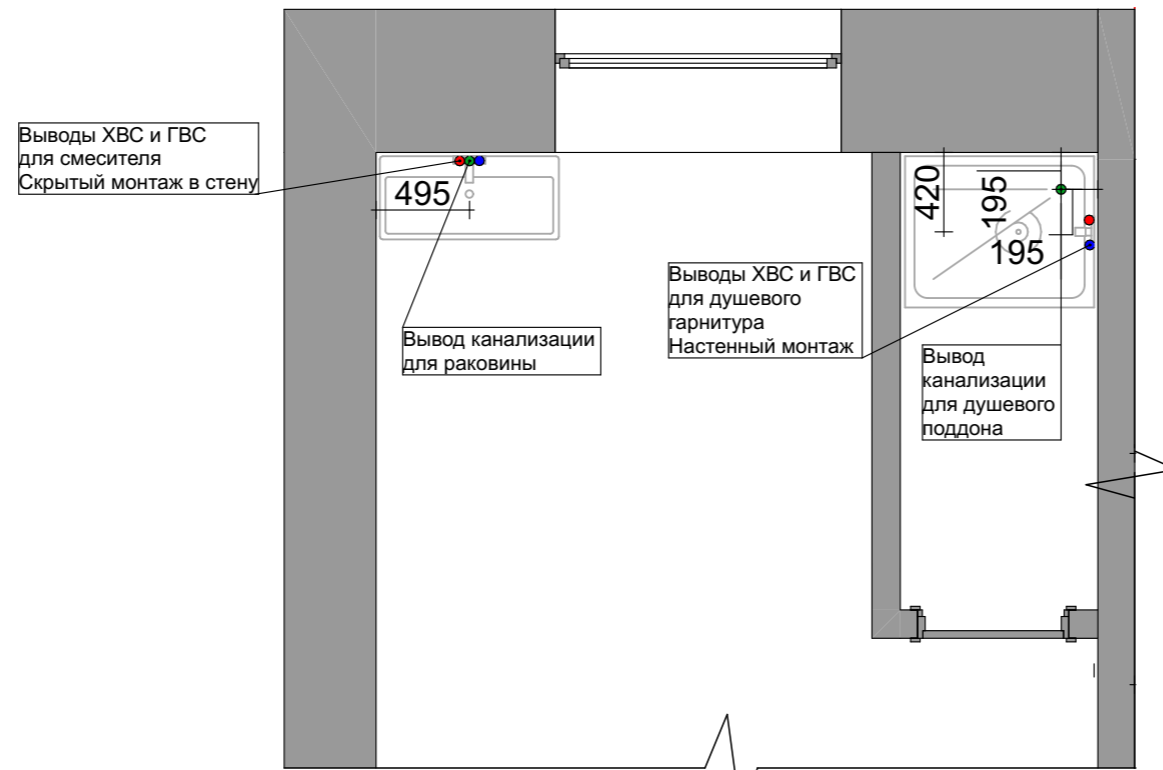

УСЛОВНЫЕ ОБОЗНАЧЕНИЯ

- Стены и перегородки
- Вывод канализации для унитаза и парикмахерской мойки (Ø 100-110 мм)
- Вывод канализации (Ø32-50мм)
- Вывод холодной воды
- Вывод горячей воды

ПРИМЕЧАНИЯ

ВСЕ ВЫВОДЫ К САНТЕХНИКЕ И ПРИБОРАМ УТОЧНЯЮТСЯ СОГЛАСНО ТЕХ. КАРТАМ ПРОИЗВОДИТЕЛЕЙ. ВСЕ РАЗМЕРЫ ДАНЫ БЕЗ УЧЕТА ЧИСТОВОЙ ОТДЕЛКИ.