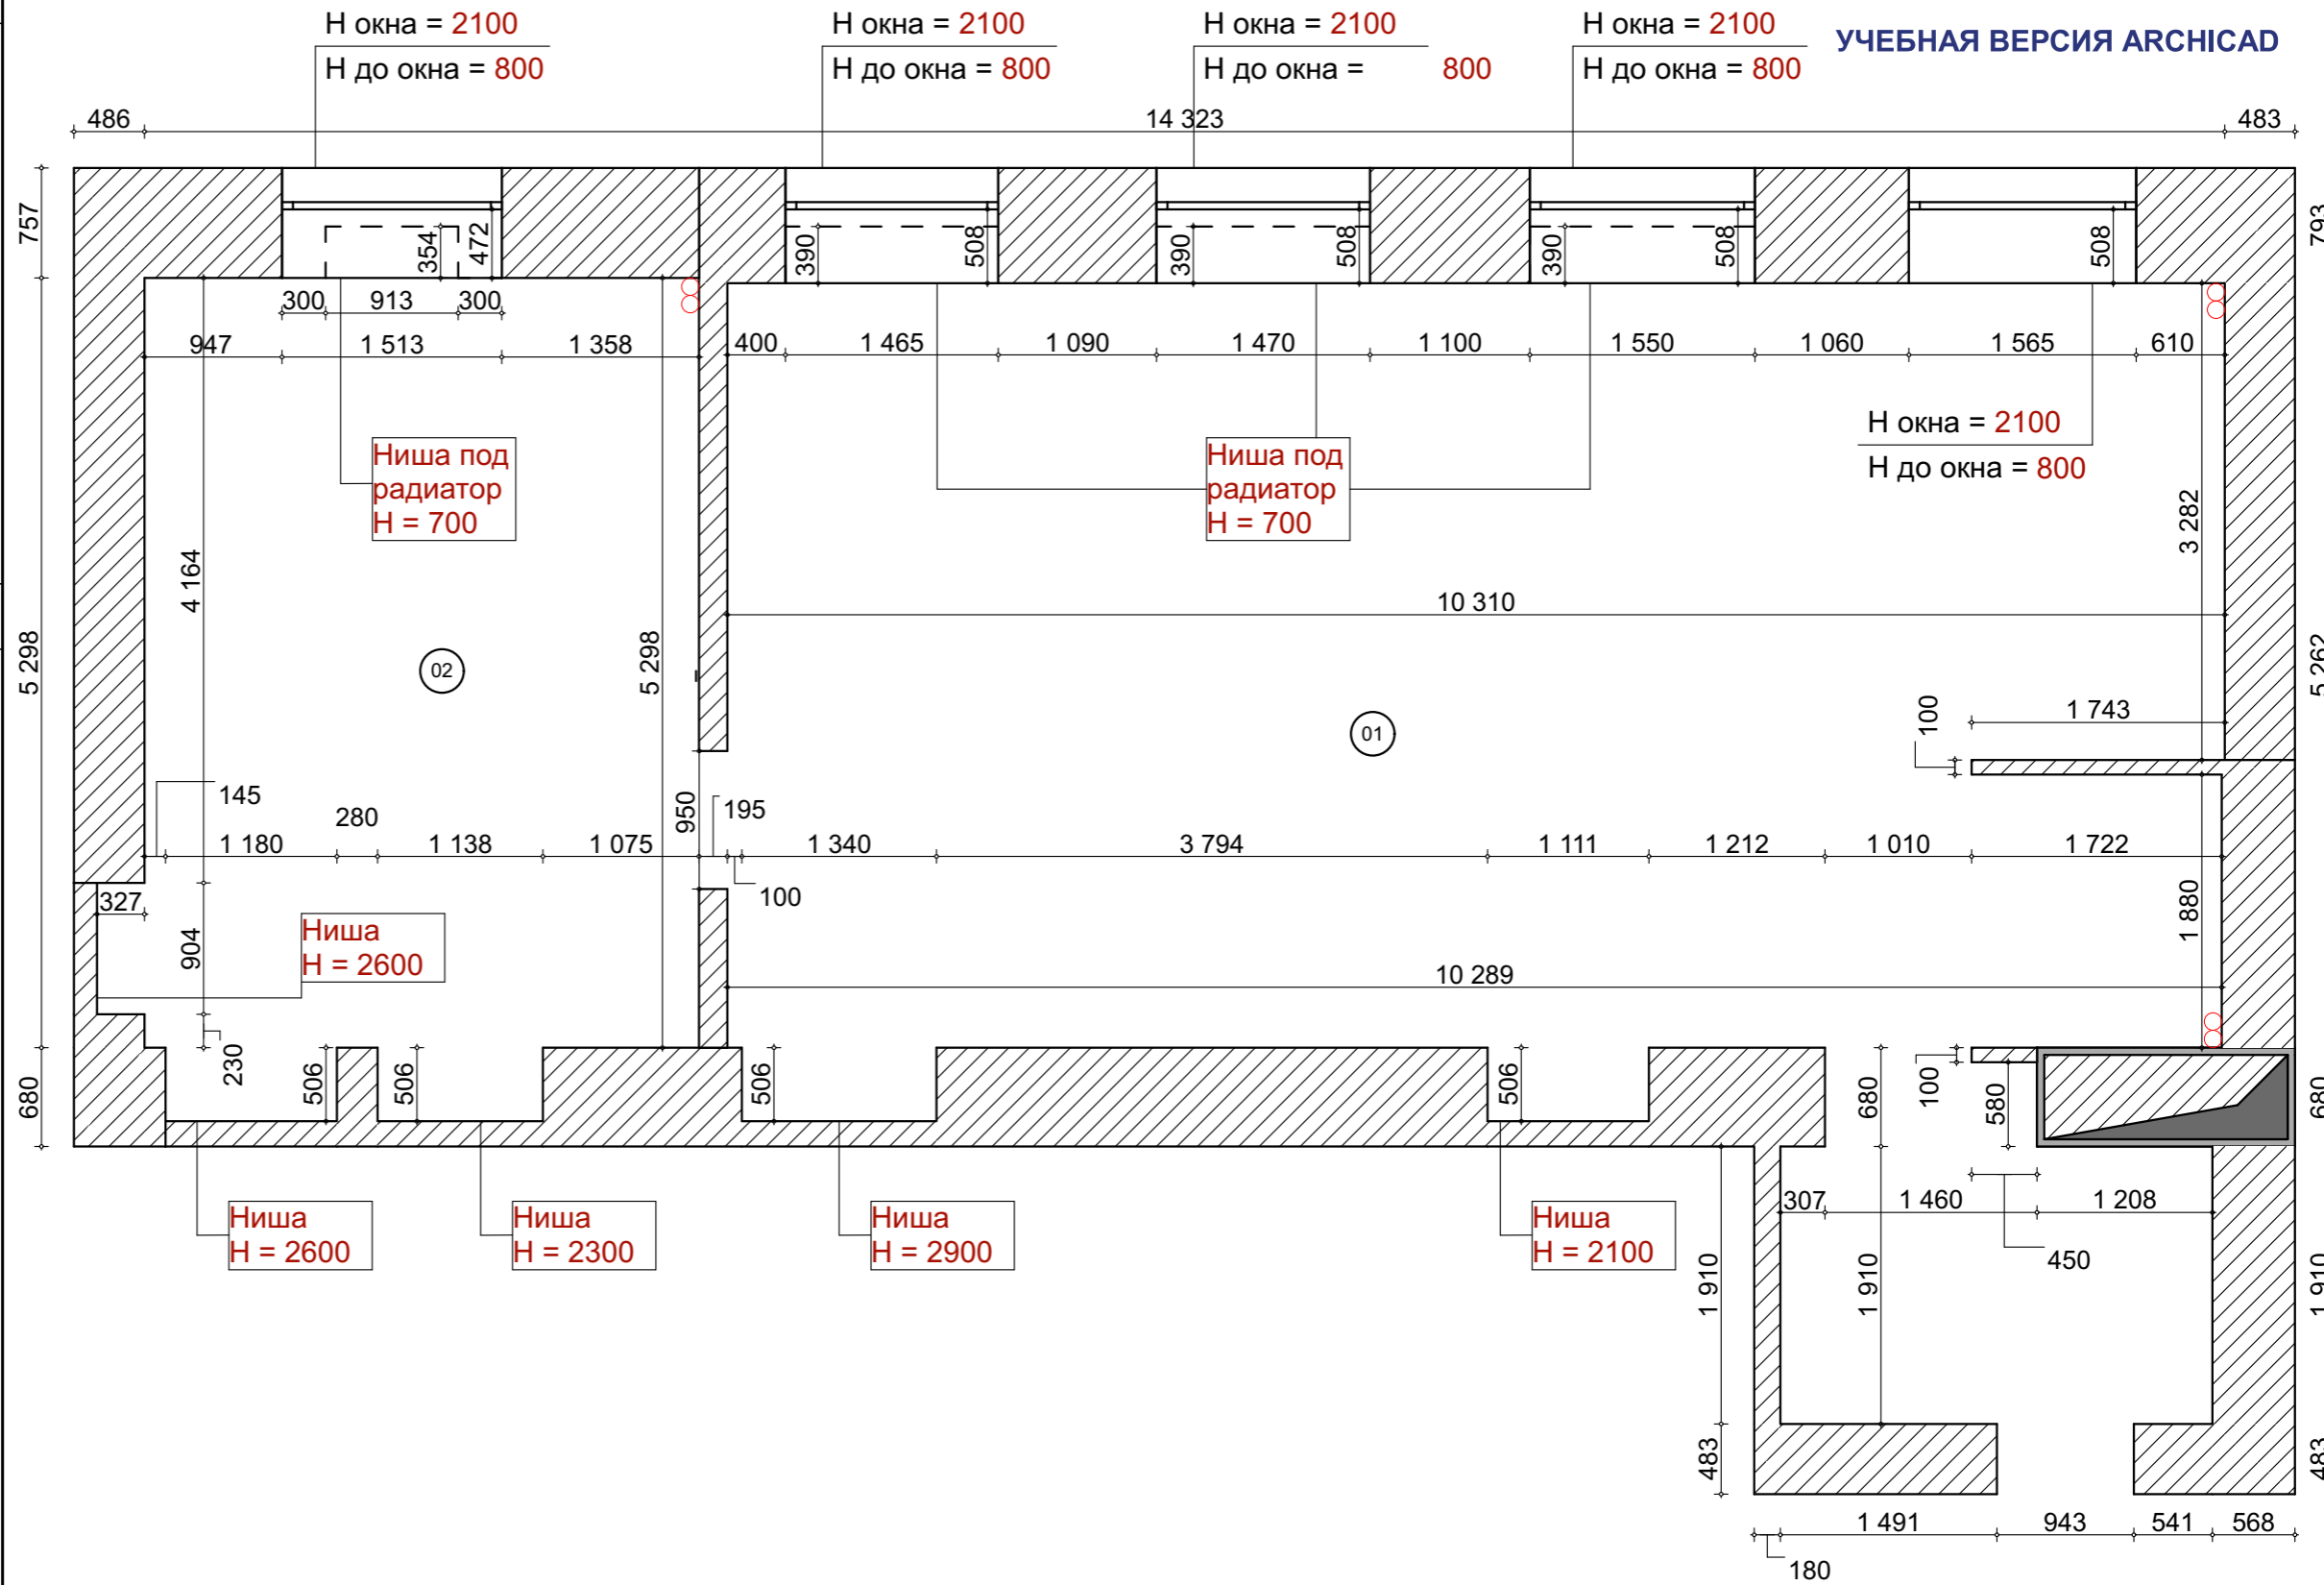

ПРИМЕЧАНИЯ

Все размеры указаны по черновым поверхностям.
 Стяжка пола отсутствует во всех помещениях.
 Средняя высота всех помещений 3300 мм.
 В помещении под номером 02 сохранилась историческая лепнина на потолке.