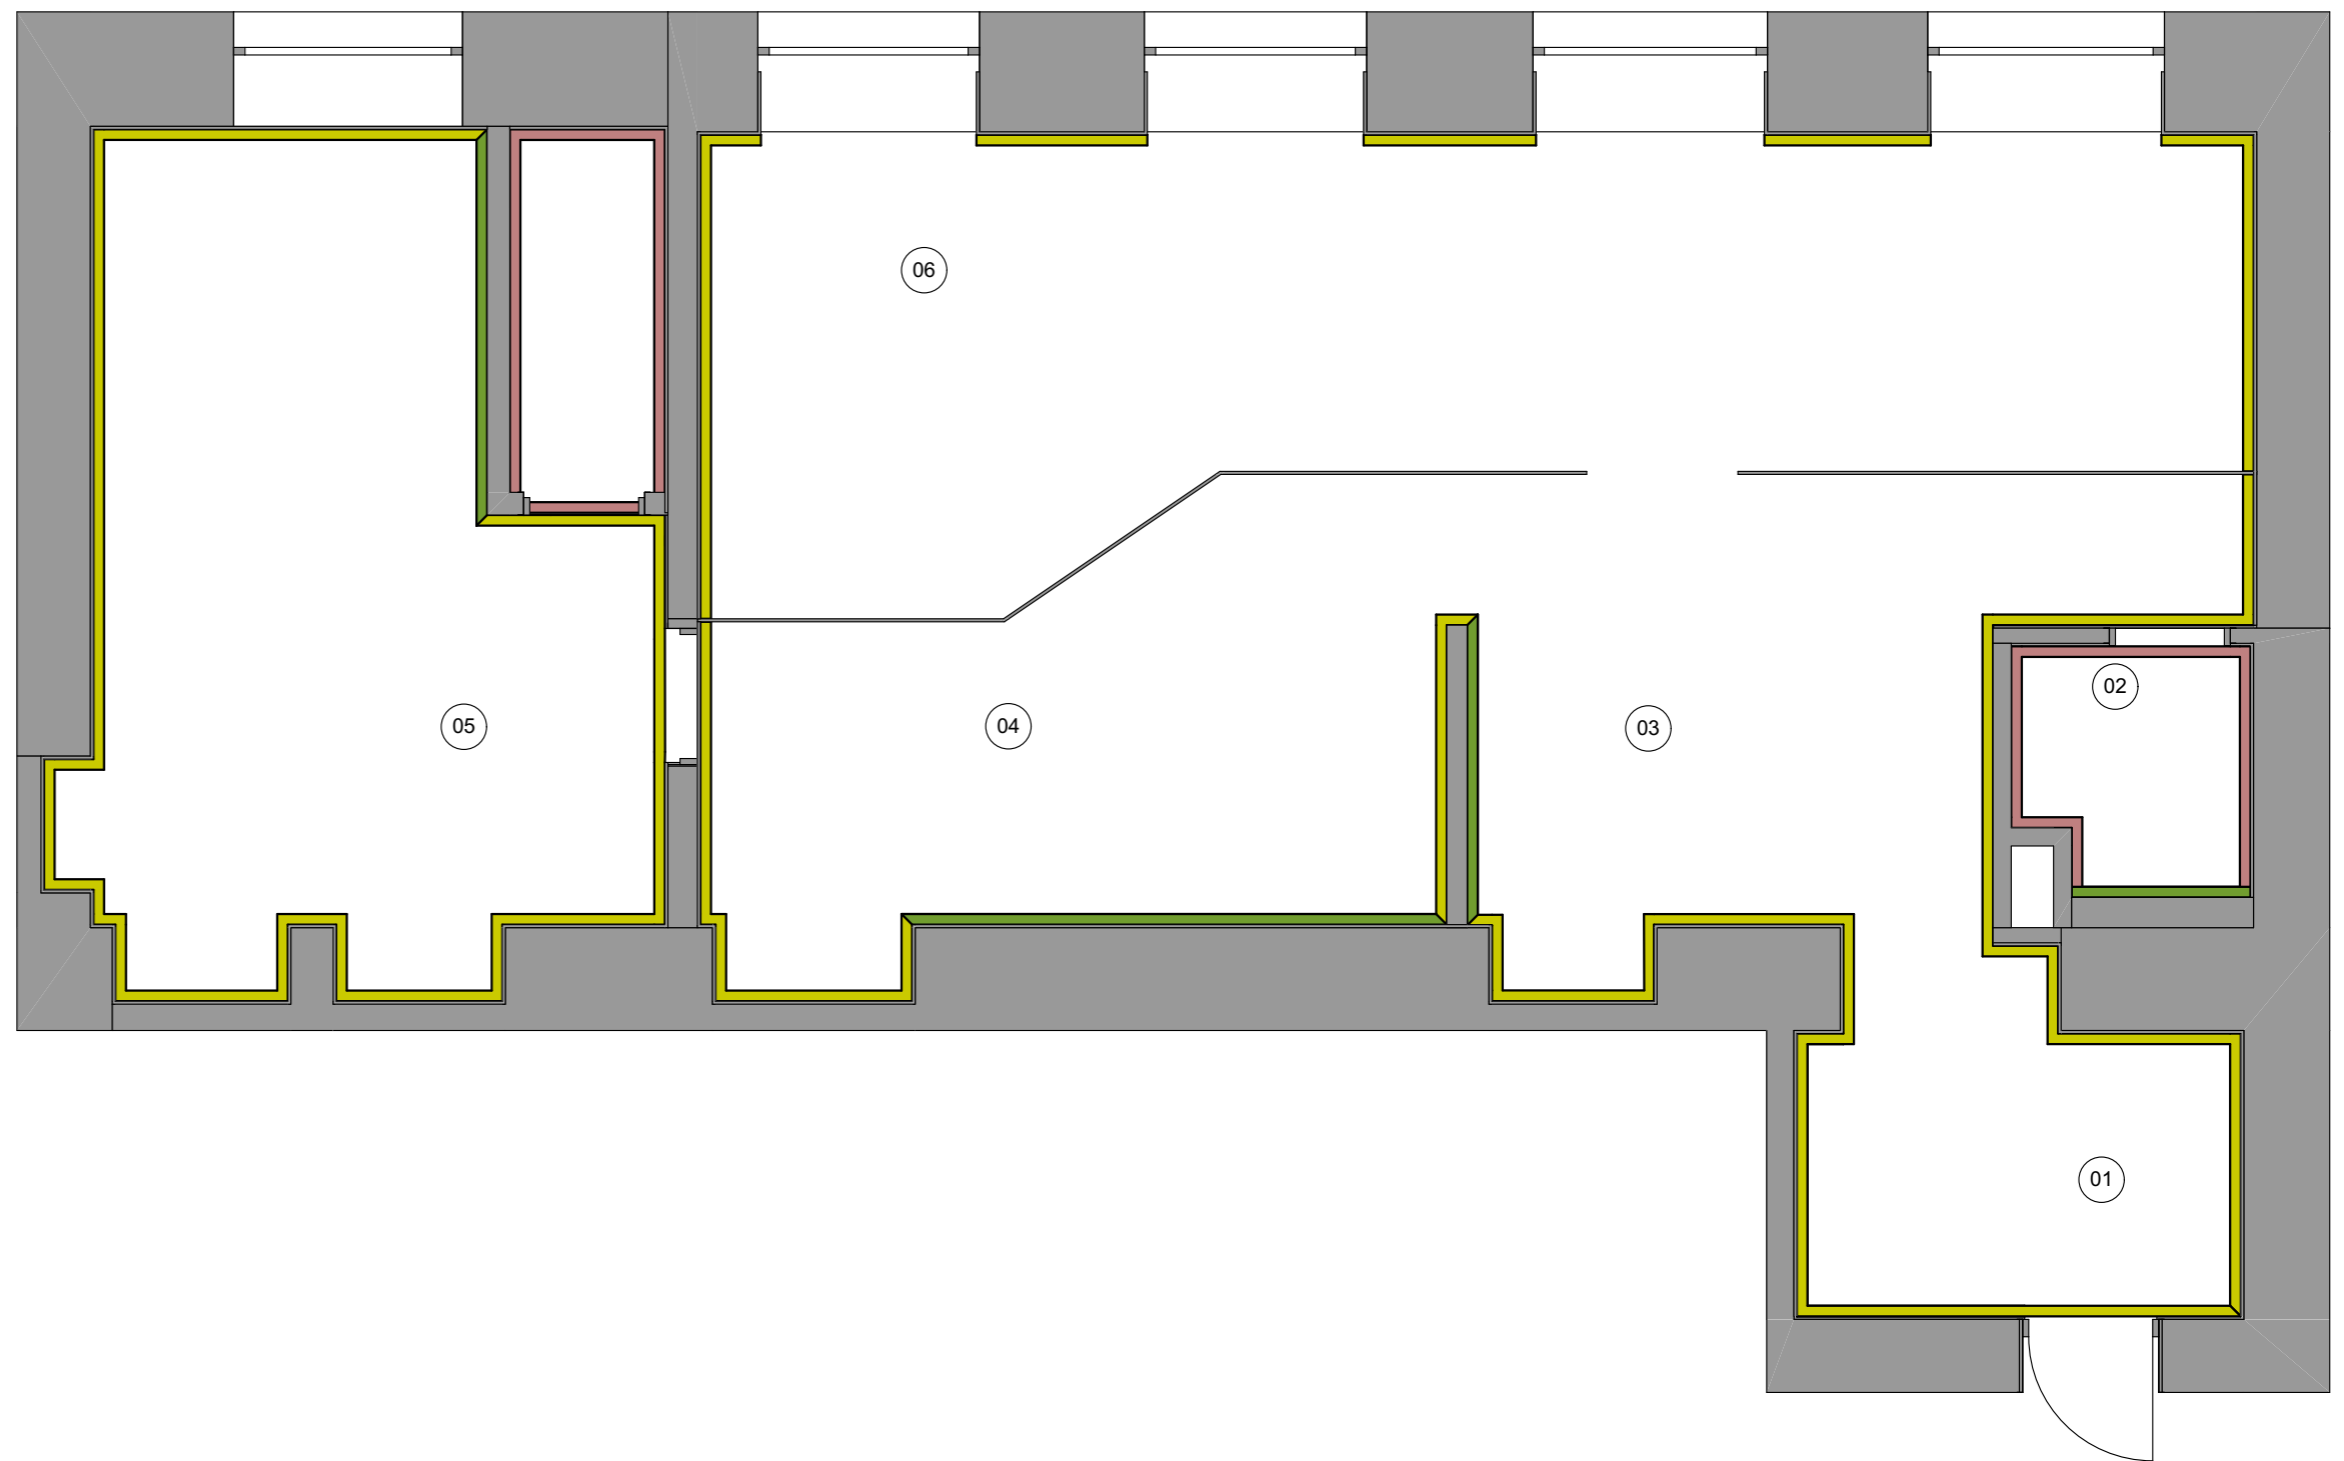

ЭКСПЛИКАЦИЯ

№	Помещение	Площадь, м2
01	Входная зона	6,63
02	Санузел	2,76
03	Ресепшен	12,19
04	Зона ожидания	12,17
05	Массажный кабинет	20,23
06	Парикмахерская зона	25,82
		79,80 м²

УСЛОВНЫЕ ОБОЗНАЧЕНИЯ

- Стены и перегородки
- Краска бежевая
- Краска бежевая + молдинги настенные
- Керамогранит (600 x 1200)

ПРИМЕЧАНИЯ

Детали размеров и расположение настенных молдингов смотреть на развертке.
Уровнем чистого пола является финишное покрытие.
ВСЕ РАЗМЕРЫ ДАНЫ ОТ УРОВНЯ ЧИСТОГО ПОЛА

Sofya Panfilova
✉ Panfilova.00@inbox.ru
☎ 8 (996) 415-87-08

Название проекта
Салон красоты

Название чертежа

План отделки

Масштаб

1:70

Лист/Листов

11/25

Дата

29.11.2022

Дизайнер:

Панфилова Софья Игоревна